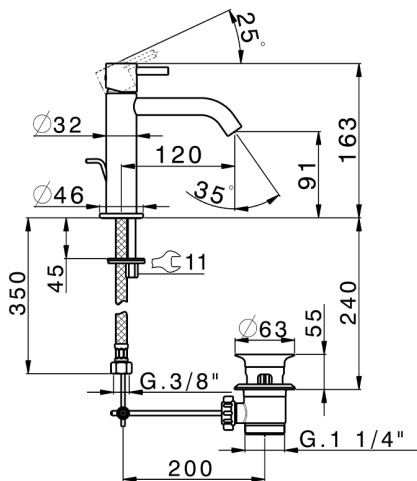

## Lavabo monomando large LESS MINIMAL\_MI000494

MODELO **MI000494**

Lavabo monomando large, con desagüe automático 1"1/4, latiguillos acero G.3/8"

### CARACTERÍSTICAS

Recambio Cartucho **ZZ96550000**

**Cartucho Monomando 25 mm**