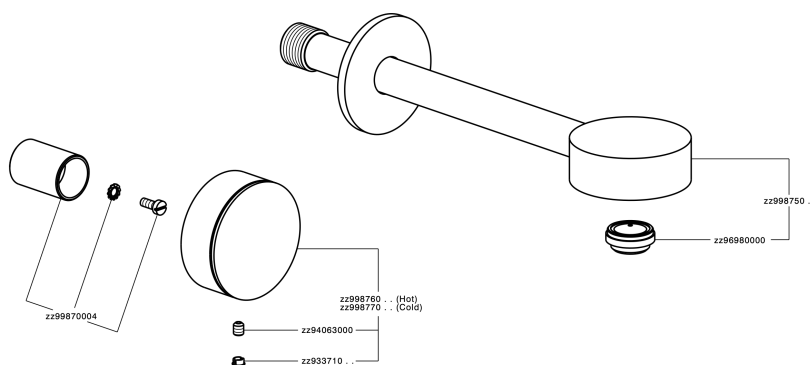

Parte externa lavabo de pared SLIM_SM013510

MODELO **SM013510**

Parte externa lavabo de pared, sin parte empotrada, para art. ZA033510

ACABADOS DISPONIBLES

-  **40** 40 Negro Mate
-  **4Q** 4Q Blanco Mate
-  **6T** 6T Cromo/Negro Mate
-  **7D** 7D Niquel Brillo/Negro Mate

CARACTERÍSTICAS

Instalación	Empotrado
Empotrado 1	ZA033510

Parte externa lavabo de pared SLIM_SM013510

SM013510

<https://es.cisal.it/parte-externa-lavabo-de-pared-slim-sm013510>

Parte empotrada lavabo de pared EMPOTRADO_ZA033510

MODELO **ZA033510**

Parte empotrada lavabo de pared, con dos monturas de apertura hacia la derecha

ACABADOS DISPONIBLES

CARACTERÍSTICAS

Empotrado **1**

2024-11-23