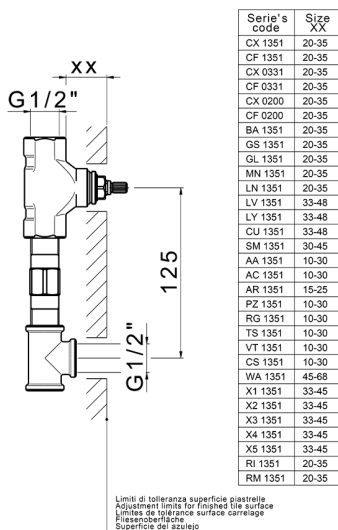

CARACTERÍSTICAS

Instalación	Empotrado
Empotrado 1	ZA033510

Parte externa lavabo de pared SLIM_SM013510

SM013510

<https://es.cisal.it/parte-externa-lavabo-de-pared-slim-sm013510>

Parte empotrada lavabo de pared EMPOTRADO_ZA033510

MODELO **ZA033510**

Parte empotrada lavabo de pared, con dos monturas de apertura hacia la derecha

ACABADOS DISPONIBLES

CARACTERÍSTICAS

Empotrado **1**

2024-11-23