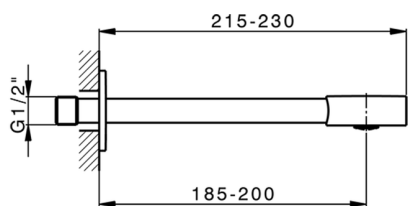

Parte externa lavabo de pared SLIM_SM013510

MODELO **SM013510**

Parte externa lavabo de pared, sin parte empotrada, para art. ZA033510

ACABADOS DISPONIBLES

-  **40** 40 Negro Mate
-  **4Q** 4Q Blanco Mate
-  **6T** 6T Cromo/Negro Mate
-  **7D** 7D Niquel Brillo/Negro Mate

CARACTERÍSTICAS

Instalación	Empotrado
Empotrado 1	ZA033510

Parte externa lavabo de pared SLIM_SM013510

SM013510

<https://es.cisal.it/parte-externa-lavabo-de-pared-slim-sm013510>

Parte empotrada lavabo de pared EMPOTRADO_ZA033510

MODELO **ZA033510**

Parte empotrada lavabo de pared, con dos monturas de apertura hacia la derecha

ACABADOS DISPONIBLES

CARACTERÍSTICAS

Empotrado **1**

2024-11-23