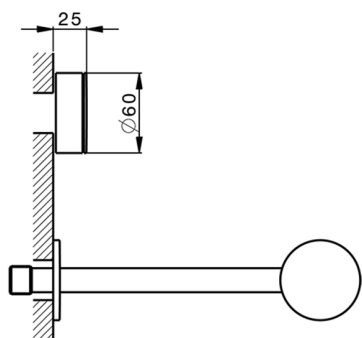

Parte externa lavabo de pared SLIM_SM013510

MODELO **SM013510**

Parte externa lavabo de pared, sin parte empotrada, para art. ZA033510

ACABADOS DISPONIBLES

-  **40** 40 Negro Mate
-  **4Q** 4Q Blanco Mate
-  **6T** 6T Cromo/Negro Mate
-  **7D** 7D Niquel Brillo/Negro Mate

CARACTERÍSTICAS

Instalación	Empotrado
Empotrado 1	ZA033510

Parte externa lavabo de pared SLIM_SM013510

SM013510

<https://es.cisal.it/parte-externa-lavabo-de-pared-slim-sm013510>

Parte empotrada lavabo de pared EMPOTRADO_ZA033510

MODELO **ZA033510**

Parte empotrada lavabo de pared, con dos monturas de apertura hacia la derecha

ACABADOS DISPONIBLES

CARACTERÍSTICAS

Empotrado **1**

2024-11-23