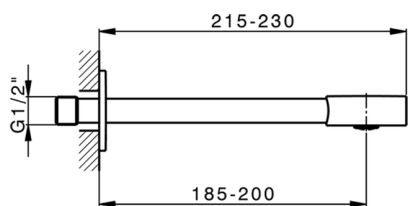

Parte externa lavabo de pared SLIM_SM013510

MODELO **SM013510**

Parte externa lavabo de pared, sin parte empotrada, para art. ZA033510

ACABADOS DISPONIBLES

- **40** 40 Negro Mate
- **4Q** 4Q Blanco Mate
- **6T** 6T Cromo/Negro Mate
- **7D** 7D Niquel Brillo/Negro Mate