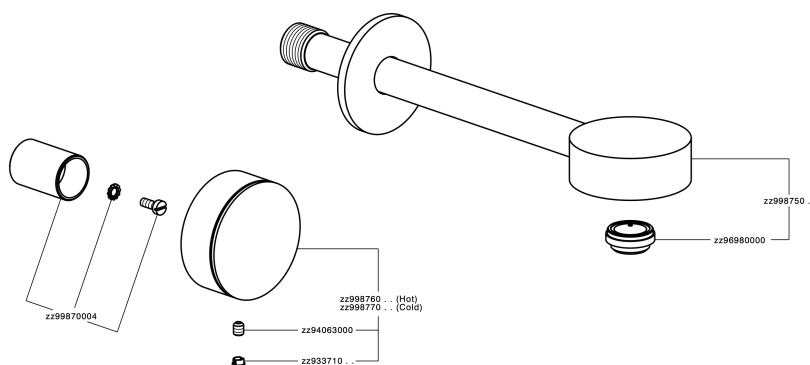

## Parte externa lavabo de pared SLIM\_SM013510

MODELO **SM013510**

Parte externa lavabo de pared, sin parte empotrada, para art. ZA033510

### CARACTERÍSTICAS

Instalación	<b>Empotrado</b>
Empotrado 1	<b>ZA033510</b>

## Parte externa lavabo de pared SLIM\_SM013510

SM013510

<https://es.cisal.it/parte-externa-lavabo-de-pared-slim-sm013510>

## Parte empotrada lavabo de pared EMPOTRADO\_ZA033510

MODELO **ZA033510**

Parte empotrada lavabo de pared, con dos monturas de apertura hacia la derecha

ACABADOS DISPONIBLES

 **04** 04 Sin acabado

CARACTERÍSTICAS