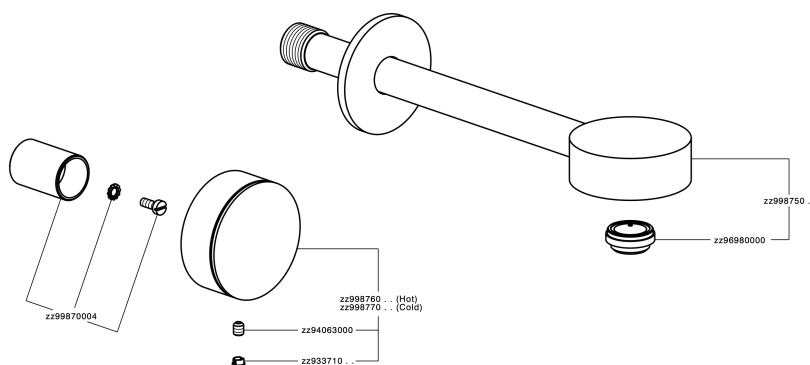

Parte externa lavabo de pared SLIM_SM013510

SM013510

<https://es.cisal.it/parte-externa-lavabo-de-pared-slim-sm013510>