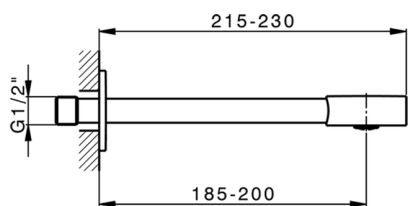

Parte externa lavabo de pared SLIM_SM013510

MODELO **SM013510**

Parte externa lavabo de pared, sin parte empotrada, para art. ZA033510

ACABADOS DISPONIBLES

-  **40** 40 Negro Mate
-  **4Q** 4Q Blanco Mate
-  **6T** 6T Cromo/Negro Mate
-  **7D** 7D Niquel Brillo/Negro Mate

CARACTERÍSTICAS

Instalación	Empotrado
Empotrado 1	ZA033510

Parte externa lavabo de pared SLIM_SM013510

SM013510

<https://es.cisal.it/parte-externa-lavabo-de-pared-slim-sm013510>

Parte empotrada lavabo de pared EMPOTRADO_ZA033510

MODELO **ZA033510**

Parte empotrada lavabo de pared, con dos monturas de apertura hacia la derecha

ACABADOS DISPONIBLES

 **04** 04 Sin acabado

CARACTERÍSTICAS

Empotrado **1**

2026-05-04