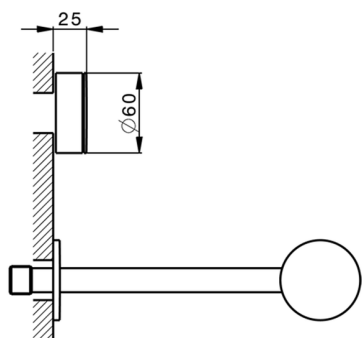

Parte externa lavabo de pared SLIM_SM013510

MODELO **SM013510**

Parte externa lavabo de pared, sin parte empotrada, para art. ZA033510

ACABADOS DISPONIBLES

-  **40** 40 Negro Mate
-  **4Q** 4Q Blanco Mate
-  **6T** 6T Cromo/Negro Mate
-  **7D** 7D Niquel Brillo/Negro Mate

CARACTERÍSTICAS

Instalación	Empotrado
Empotrado 1	ZA033510

Parte externa lavabo de pared SLIM_SM013510

SM013510

<https://es.cisal.it/parte-externa-lavabo-de-pared-slim-sm013510>

Parte empotrada lavabo de pared EMPOTRADO_ZA033510

MODELO **ZA033510**

Parte empotrada lavabo de pared, con dos monturas de apertura hacia la derecha

ACABADOS DISPONIBLES

 **04** 04 Sin acabado

CARACTERÍSTICAS

Empotrado **1**

2026-05-04