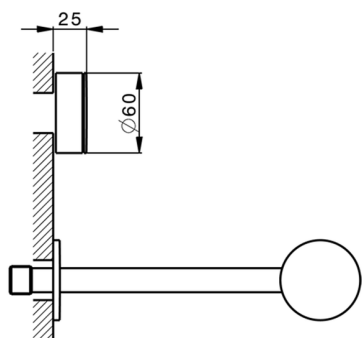

## Parte externa lavabo de pared SLIM\_SM013510

MODELO **SM013510**

Parte externa lavabo de pared, sin parte empotrada, para art. ZA033510

### CARACTERÍSTICAS

Instalación	<b>Empotrado</b>
Empotrado 1	<b>ZA033510</b>

## Parte externa lavabo de pared SLIM\_SM013510

SM013510

<https://es.cisal.it/parte-externa-lavabo-de-pared-slim-sm013510>

## Parte empotrada lavabo de pared EMPOTRADO\_ZA033510

MODELO **ZA033510**

Parte empotrada lavabo de pared, con dos monturas de apertura hacia la derecha

ACABADOS DISPONIBLES

 **04** 04 Sin acabado

CARACTERÍSTICAS