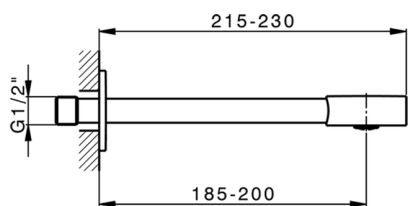

Parte externa lavabo de pared SLIM_SM013510

MODELO **SM013510**

Parte externa lavabo de pared, sin parte empotrada, para art. ZA033510

ACABADOS DISPONIBLES

-  **40** 40 Negro Mate
-  **4Q** 4Q Blanco Mate
-  **6T** 6T Cromo/Negro Mate
-  **7D** 7D Niquel Brillo/Negro Mate

CARACTERÍSTICAS

Instalación	Empotrado
Empotrado 1	ZA033510

Parte externa lavabo de pared SLIM_SM013510

SM013510

<https://es.cisal.it/parte-externa-lavabo-de-pared-slim-sm013510>

Parte empotrada lavabo de pared EMPOTRADO_ZA033510

MODELO **ZA033510**

Parte empotrada lavabo de pared, con dos monturas de apertura hacia la derecha

ACABADOS DISPONIBLES

 **04** 04 Sin acabado

CARACTERÍSTICAS

Empotrado **1**

2026-06-18