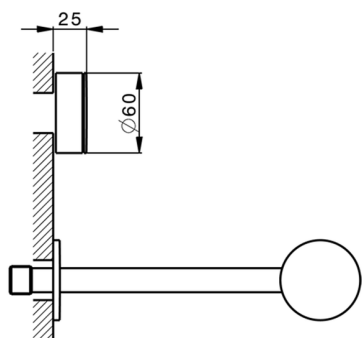

Parte externa lavabo de pared SLIM_SM013510

MODELO **SM013510**

Parte externa lavabo de pared, sin parte empotrada, para art. ZA033510

ACABADOS DISPONIBLES

-  **40** 40 Negro Mate
-  **4Q** 4Q Blanco Mate
-  **6T** 6T Cromo/Negro Mate
-  **7D** 7D Niquel Brillo/Negro Mate

CARACTERÍSTICAS

Instalación	Empotrado
Empotrado 1	ZA033510

Parte externa lavabo de pared SLIM_SM013510

SM013510

<https://es.cisal.it/parte-externa-lavabo-de-pared-slim-sm013510>

Parte empotrada lavabo de pared EMPOTRADO_ZA033510

MODELO **ZA033510**

Parte empotrada lavabo de pared, con dos monturas de apertura hacia la derecha

ACABADOS DISPONIBLES

 **04** 04 Sin acabado

CARACTERÍSTICAS

Empotrado **1**

2026-06-18