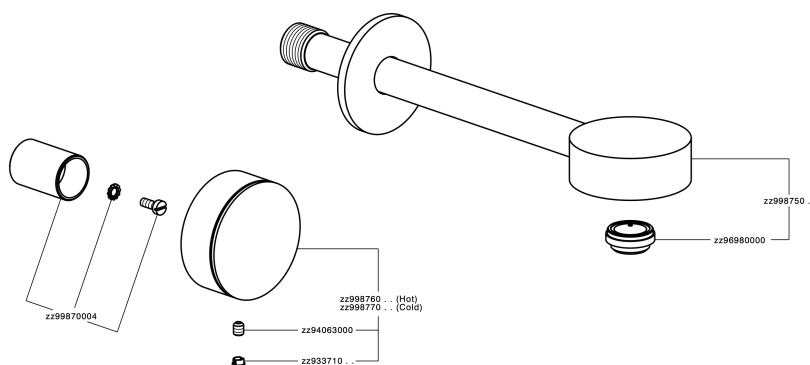

Parte externa lavabo de pared SLIM_SM013510

MODELO **SM013510**

Parte externa lavabo de pared, sin parte empotrada, para art. ZA033510

ACABADOS DISPONIBLES

-  **40** 40 Negro Mate
-  **4Q** 4Q Blanco Mate
-  **6T** 6T Cromo/Negro Mate
-  **7D** 7D Niquel Brillo/Negro Mate

CARACTERÍSTICAS

Instalación	Empotrado
Empotrado 1	ZA033510

Parte externa lavabo de pared SLIM_SM013510

SM013510

<https://es.cisal.it/parte-externa-lavabo-de-pared-slim-sm013510>

Parte empotrada lavabo de pared EMPOTRADO_ZA033510

MODELO **ZA033510**

Parte empotrada lavabo de pared, con dos monturas de apertura hacia la derecha

ACABADOS DISPONIBLES

 **04** 04 Sin acabado

CARACTERÍSTICAS

Empotrado **1**

2026-06-18