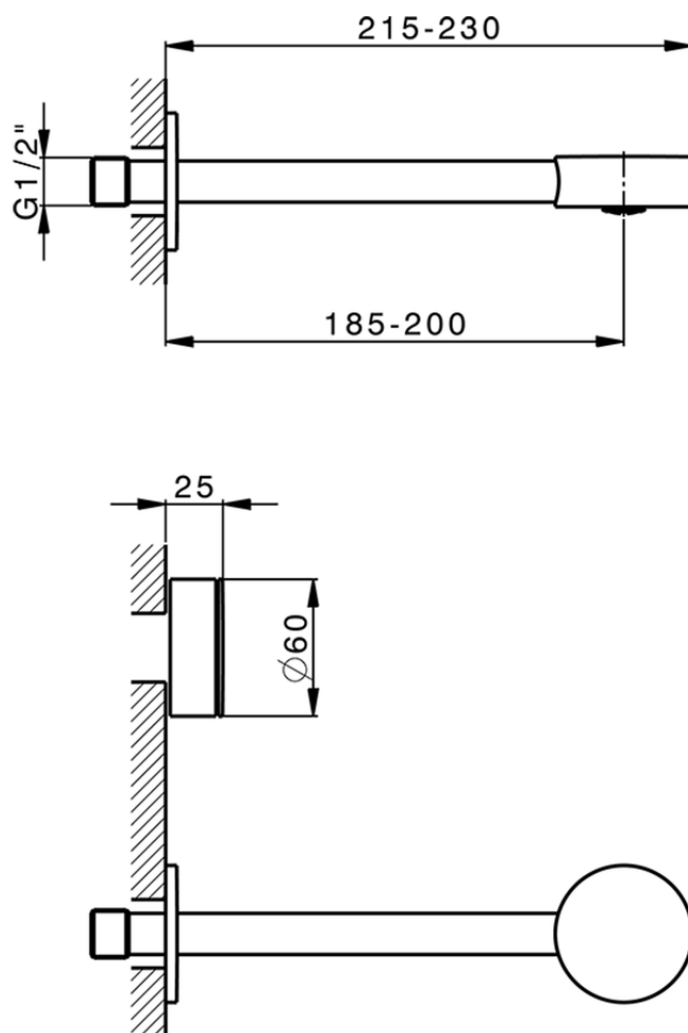

Parte externa lavabo de pared SLIM_SM013510

SM013510

<https://es.cisal.it/parte-externa-lavabo-de-pared-slim-sm013510>

Serie's code	Size XX
CX 1351	20-35
CF 1351	20-35
CX 0331	20-35
CF 0331	20-35
CX 0200	20-35
CF 0200	20-35
BA 1351	20-35
GS 1351	20-35
GL 1351	20-35
MN 1351	20-35
LN 1351	20-35
LV 1351	33-48
LY 1351	33-48
CU 1351	33-48
SM 1351	30-45
AA 1351	10-30
AC 1351	10-30
AR 1351	15-25
PZ 1351	10-30
RG 1351	10-30
TS 1351	10-30
VT 1351	10-30
CS 1351	10-30
WA 1351	45-68
X1 1351	33-45
X2 1351	33-45
X3 1351	33-45
X4 1351	33-45
X5 1351	33-45
RI 1351	20-35
RM 1351	20-35

Limiti di tolleranza superficie piastrelle
 Adjustment limits for finished tile surface
 Limites de tolérance surface carrelage
 Fliesenoberfläche
 Superficie del azulejo

ZA033510

<https://es.cisal.it/parte-empotrada-lavabo-de-pared-empotrado-za033510>