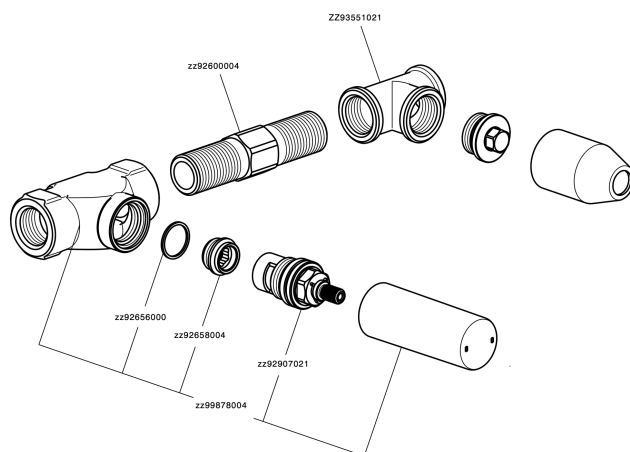

## Parte externa lavabo de pared SLIM\_SM013510

SM013510

<https://es.cisal.it/parte-externa-lavabo-de-pared-slim-sm013510>

## Parte empotrada lavabo de pared EMPOTRADO\_ZA033510

ZA033510

<https://es.cisal.it/parte-empotrada-lavabo-de-pared-empotrado-za033510>

2026-06-20