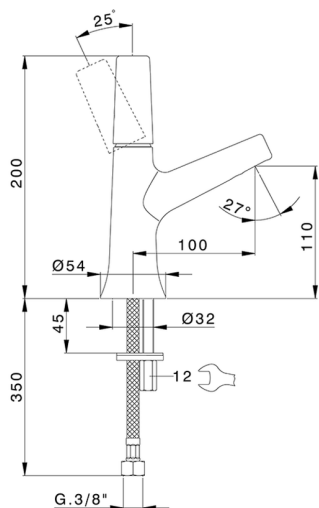

Lavabo monomando VITA_VI000544

MODELO **VI000544**

Lavabo monomando, sin desagüe automático, latiguillos acero G.3/8"

ACABADOS DISPONIBLES

-  **21** 21 Cromo
-  **2Q** 2Q Black Titanium
-  **40** 40 Negro Mate
-  **4Q** 4Q Blanco Mate

CARACTERÍSTICAS

Recambio Cartucho **ZZ9A708000**

Cartucho monocomando Joystick 25 mm

Lavabo monomando VITA_VI000544

VI000544

<https://es.cisal.it/lavabo-monomando-vita-vi000544>

2026-04-30