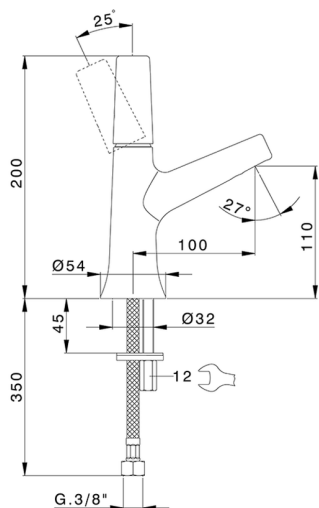

Lavabo monomando VITA_VI000544

MODELO **VI000544**

Lavabo monomando, sin desagüe automático, latiguillos acero G.3/8"

ACABADOS DISPONIBLES

-  **21** 21 Cromo
-  **2Q** 2Q Black Titanium
-  **40** 40 Negro Mate
-  **4Q** 4Q Blanco Mate

CARACTERÍSTICAS

Recambio Cartucho **ZZ9A708000**

Cartucho monocomando Joystick 25 mm

Lavabo monomando VITA_VI000544

VI000544

<https://es.cisal.it/lavabo-monomando-vita-vi000544>

2026-06-15