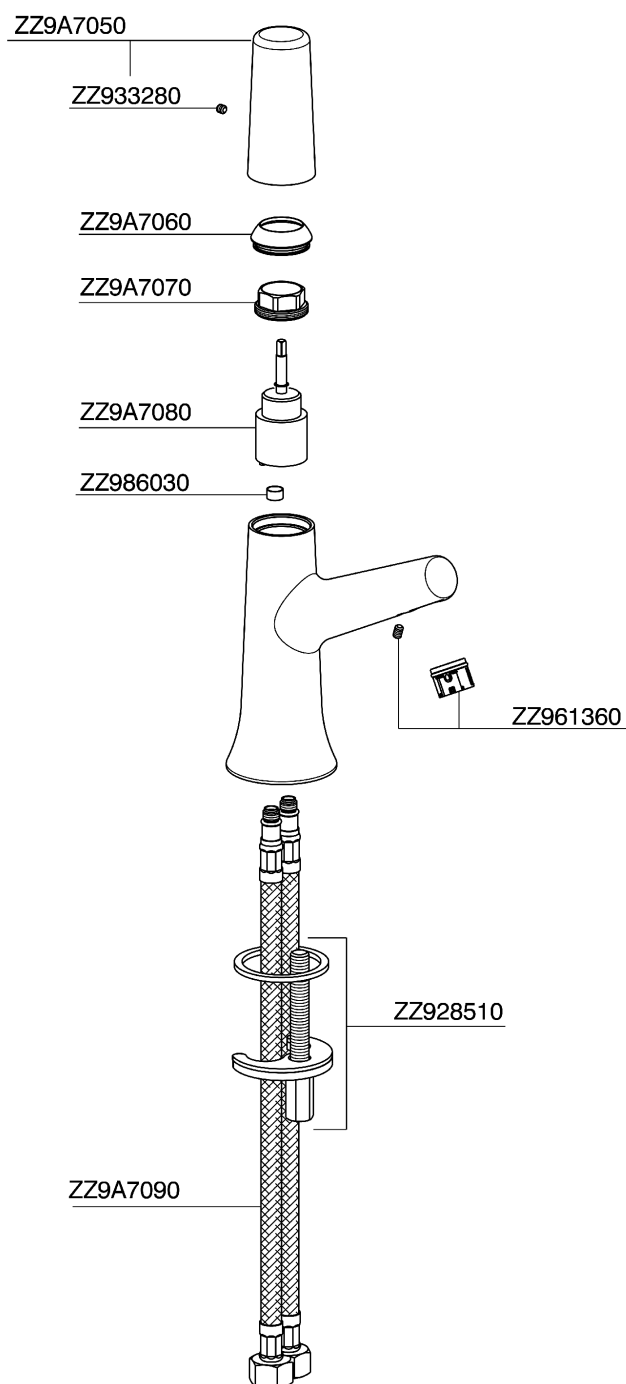

Lavabo monomando VITA_VI000544

MODELO **VI000544**

Lavabo monomando, sin desagüe automático, latiguillos acero G.3/8"

ACABADOS DISPONIBLES

-  **21** 21 Cromo
-  **2Q** 2Q Black Titanium
-  **40** 40 Negro Mate
-  **4Q** 4Q Blanco Mate

CARACTERÍSTICAS

Recambio Cartucho **ZZ9A708000**

Cartucho monocomando Joystick 25 mm

Lavabo monomando VITA_VI000544

VI000544

<https://es.cisal.it/lavabo-monomando-vita-vi000544>

2026-04-30