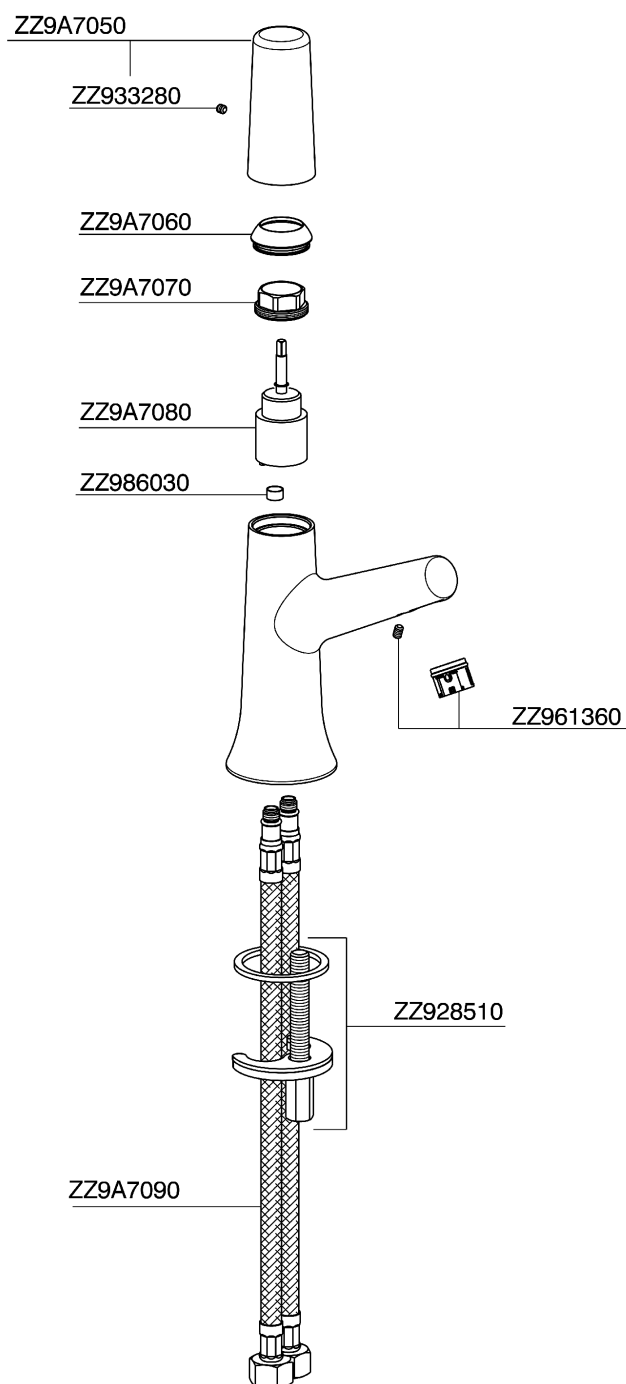

Lavabo monomando VITA_VI000544

MODELO **VI000544**

Lavabo monomando, sin desagüe automático, latiguillos acero G.3/8"

ACABADOS DISPONIBLES

-  **21** 21 Cromo
-  **2Q** 2Q Black Titanium
-  **40** 40 Negro Mate
-  **4Q** 4Q Blanco Mate

CARACTERÍSTICAS

Recambio Cartucho **ZZ9A708000**

Cartucho monocomando Joystick 25 mm

Lavabo monomando VITA_VI000544

VI000544

<https://es.cisal.it/lavabo-monomando-vita-vi000544>

2026-06-15