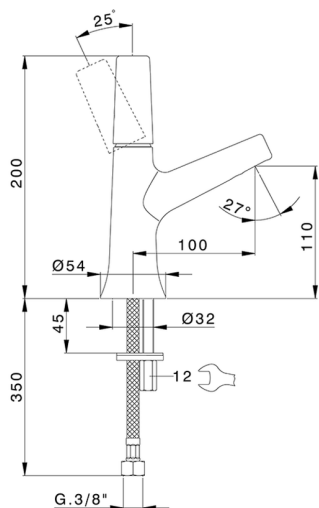

Lavabo monomando VITA_VI000544

MODELO **VI000544**

Lavabo monomando, sin desagüe automático, latiguillos acero G.3/8"

ACABADOS DISPONIBLES

- 
21 21 Cromo
- 
2Q 2Q Black Titanium
- 
40 40 Negro Mate
- 
4Q 4Q Blanco Mate

CARACTERÍSTICAS

Recambio Cartucho **ZZ9A708000**

Cartucho monocomando Joystick 25 mm

Lavabo monomando VITA_VI000544

VI000544

<https://es.cisal.it/lavabo-monomando-vita-vi000544>

2026-06-19