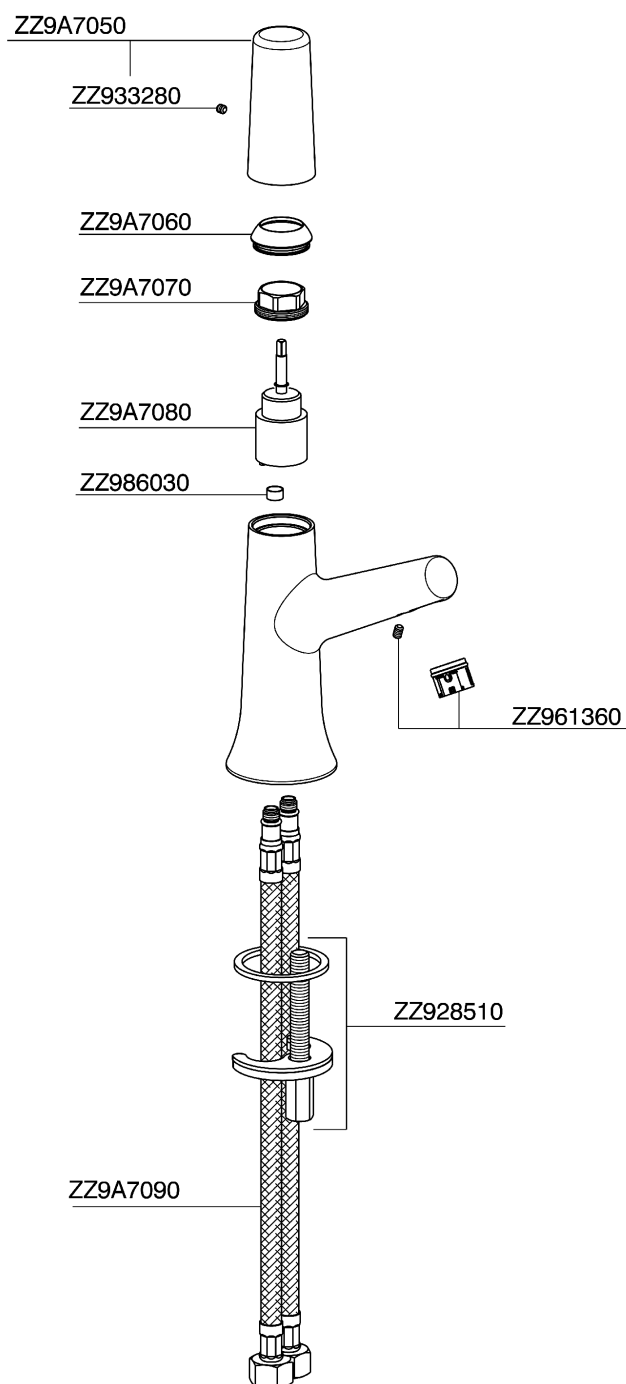

Lavabo monomando VITA_VI000544

MODELO **VI000544**

Lavabo monomando, sin desagüe automático, latiguillos acero G.3/8"

ACABADOS DISPONIBLES

-  **21** 21 Cromo
-  **2Q** 2Q Black Titanium
-  **40** 40 Negro Mate
-  **4Q** 4Q Blanco Mate

CARACTERÍSTICAS

Recambio Cartucho **ZZ9A708000**

Cartucho monocomando Joystick 25 mm

Lavabo monomando VITA_VI000544

VI000544

<https://es.cisal.it/lavabo-monomando-vita-vi000544>

2026-04-29