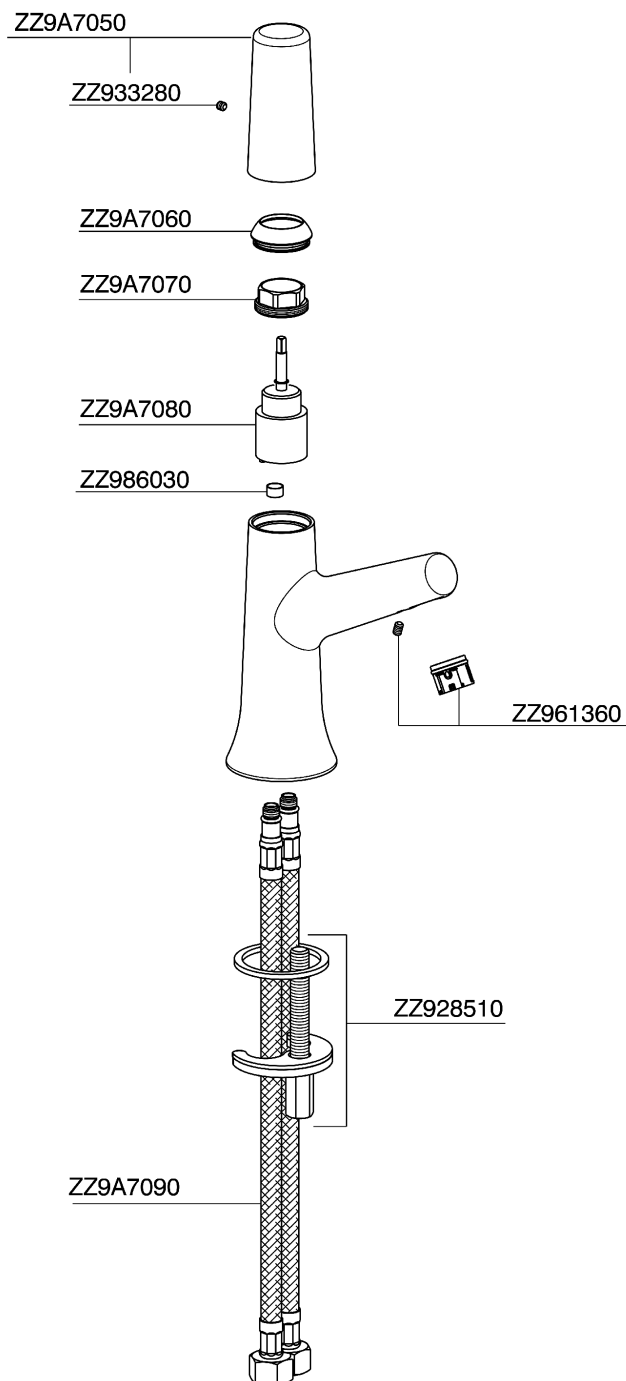

Lavabo monomando VITA_VI000544

MODELO **VI000544**

Lavabo monomando, sin desagüe automático, latiguillos acero G.3/8"

ACABADOS DISPONIBLES

- 
21 21 Cromo
- 
2Q 2Q Black Titanium
- 
40 40 Negro Mate
- 
4Q 4Q Blanco Mate

CARACTERÍSTICAS

Recambio Cartucho **ZZ9A708000**

Cartucho monocomando Joystick 25 mm

Lavabo monomando VITA_VI000544

VI000544

<https://es.cisal.it/lavabo-monomando-vita-vi000544>

2026-06-19