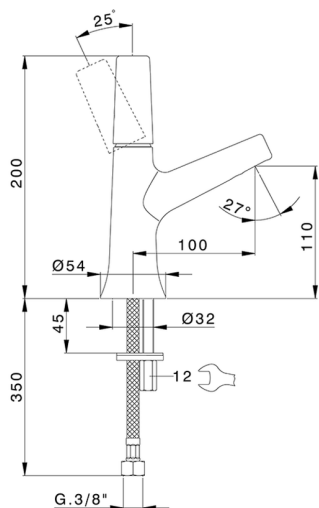

Lavabo monomando VITA_VI000544

MODELO **VI000544**

Lavabo monomando, sin desagüe automático, latiguillos acero G.3/8"

ACABADOS DISPONIBLES

-  **21** 21 Cromo
-  **2Q** 2Q Black Titanium
-  **40** 40 Negro Mate
-  **4Q** 4Q Blanco Mate

CARACTERÍSTICAS

Recambio Cartucho **ZZ9A708000**

Cartucho monocomando Joystick 25 mm

Lavabo monomando VITA_VI000544

VI000544

<https://es.cisal.it/lavabo-monomando-vita-vi000544>

2026-04-29