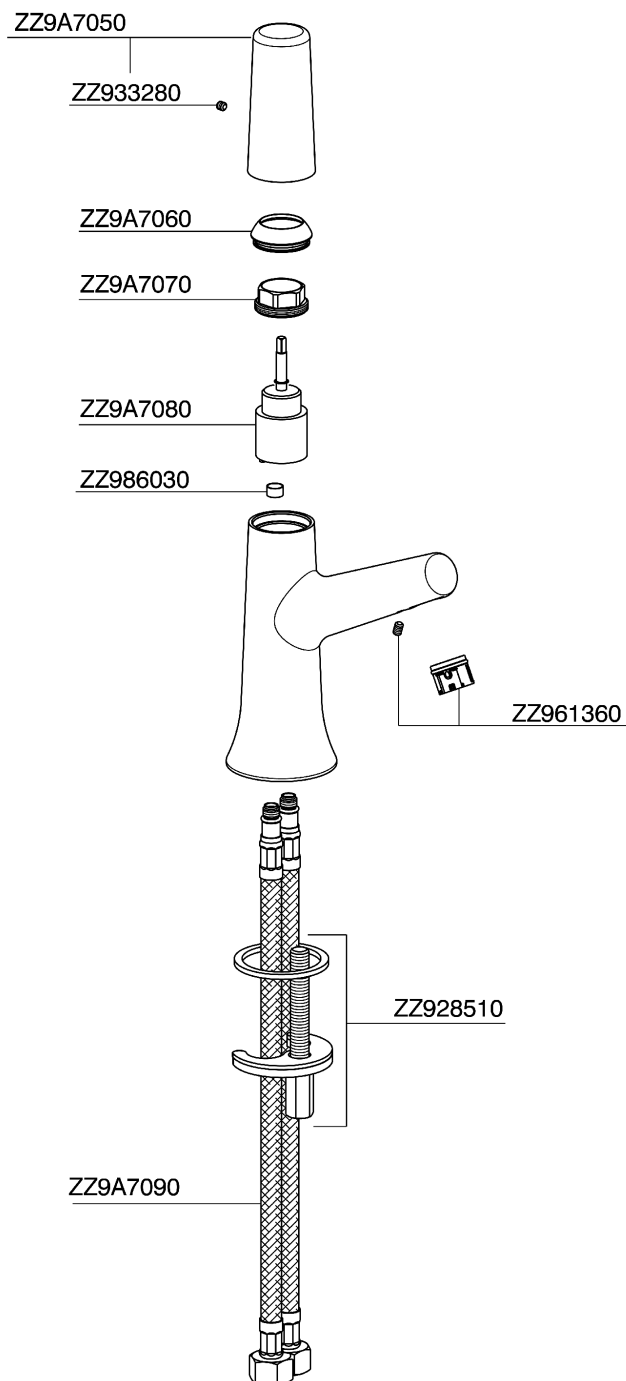

Lavabo monomando VITA_VI000544

MODELO **VI000544**

Lavabo monomando, sin desagüe automático, latiguillos acero G.3/8"

ACABADOS DISPONIBLES

-  **21** 21 Cromo
-  **2Q** 2Q Black Titanium
-  **40** 40 Negro Mate
-  **4Q** 4Q Blanco Mate

CARACTERÍSTICAS

Recambio Cartucho **ZZ9A708000**

Cartucho monocomando Joystick 25 mm

Lavabo monomando VITA_VI000544

VI000544

<https://es.cisal.it/lavabo-monomando-vita-vi000544>

2026-06-19