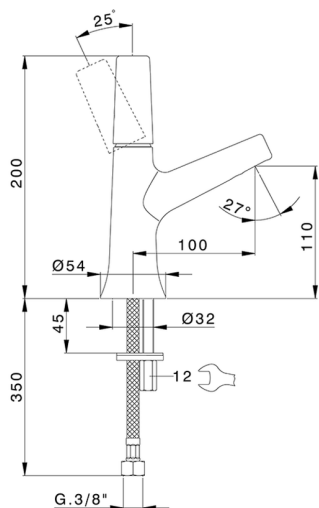

Lavabo monomando VITA_VI000544

MODELO **VI000544**

Lavabo monomando, sin desagüe automático, latiguillos acero G.3/8"

ACABADOS DISPONIBLES

-  **21** 21 Cromo
-  **2Q** 2Q Black Titanium
-  **40** 40 Negro Mate
-  **4Q** 4Q Blanco Mate

CARACTERÍSTICAS

Recambio Cartucho **ZZ9A708000**

Cartucho monocomando Joystick 25 mm

Lavabo monomando VITA_VI000544

VI000544

<https://es.cisal.it/lavabo-monomando-vita-vi000544>

2026-06-19