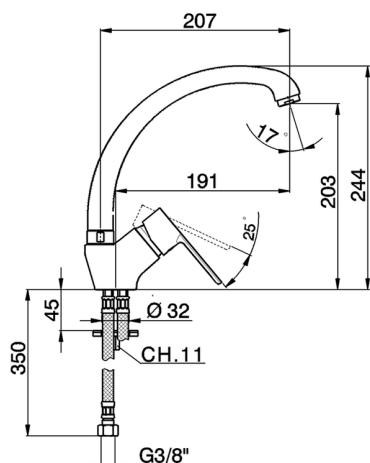

Fregadero monomando KITCHEN_C2000520

MODELO **C2000520**

Fregadero monomando, caño giratorio, latiguillos acero G.3/8"

ACABADOS DISPONIBLES

CARACTERÍSTICAS

Recambio Cartucho **ZZ95409000**

Cartucho Monomando 35 mm

EcoStop

La función EcoStop limita el caudal del agua aproximadamente el 50% de la salida máxima con una leve resistencia en la maneta. Basta con empujar ligeramente más allá de la mitad del tope sólo cuando se requiera la salida máxima de agua. Esto permitirá ahorrar hasta un 50% de agua.