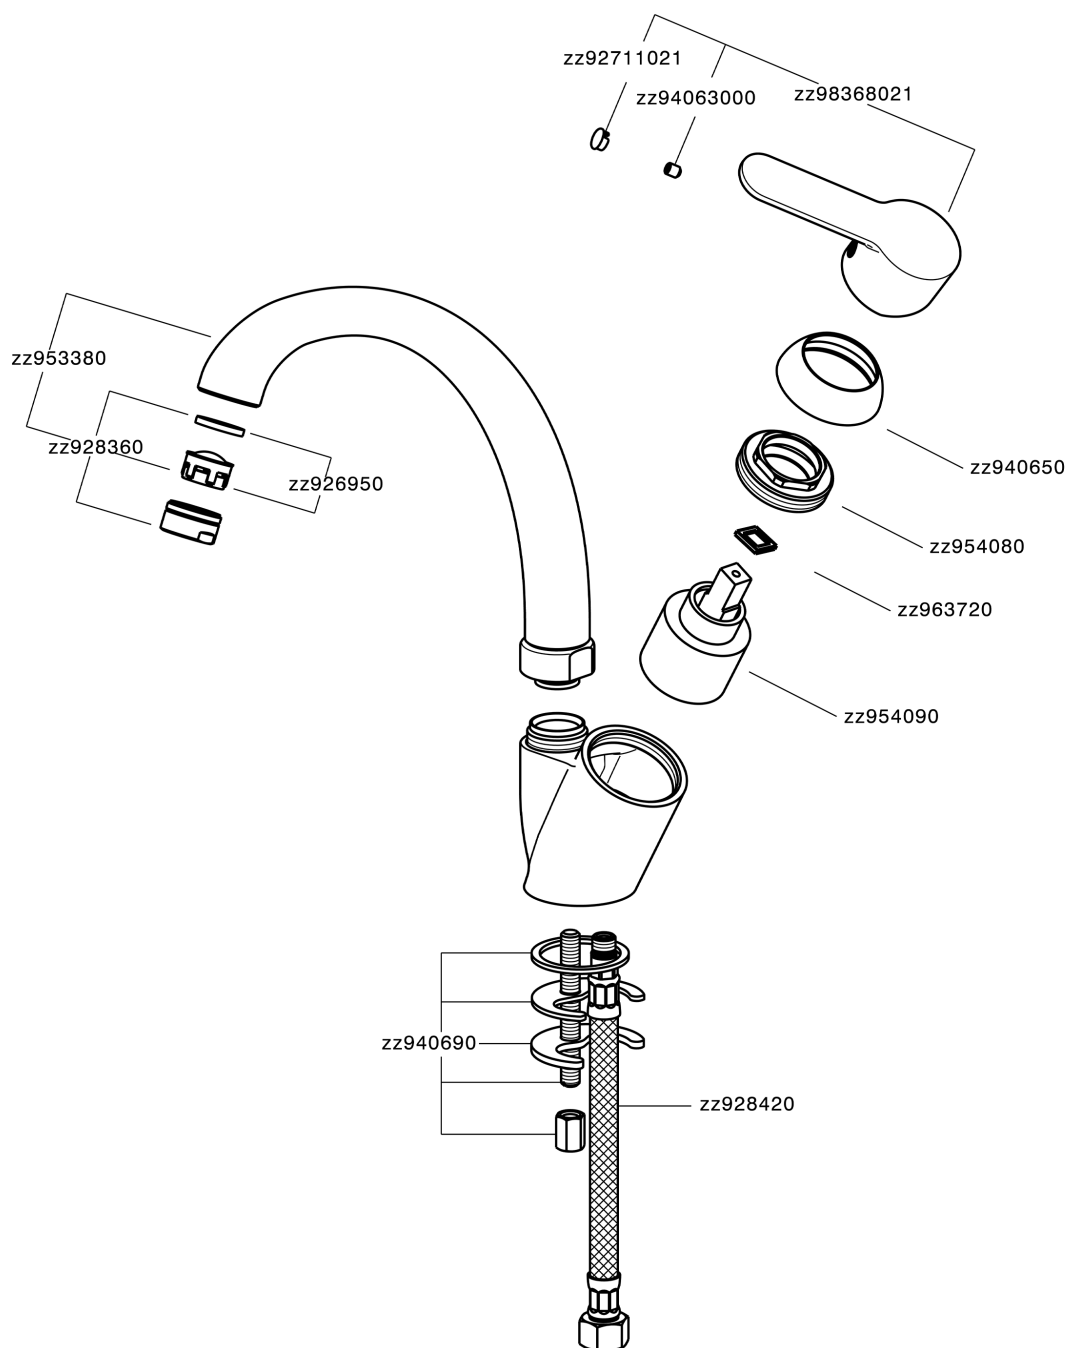

Fregadero monomando KITCHEN_C2000520

MODELO **C2000520**

Fregadero monomando, caño giratorio, latiguillos acero G.3/8"

ACABADOS DISPONIBLES

CARACTERÍSTICAS

Recambio Cartucho **ZZ95409000**

Cartucho Monomando 35 mm

EcoStop

La función EcoStop limita el caudal del agua aproximadamente el 50% de la salida máxima con una leve resistencia en la maneta. Basta con empujar ligeramente más allá de la mitad del tope sólo cuando se requiera la salida máxima de agua. Esto permitirá ahorrar hasta un 50% de agua.

Fregadero monomando KITCHEN_C2000520

C2000520

<https://es.cisal.it/fregadero-monomando-kitchen-c2000520>

2025-01-02