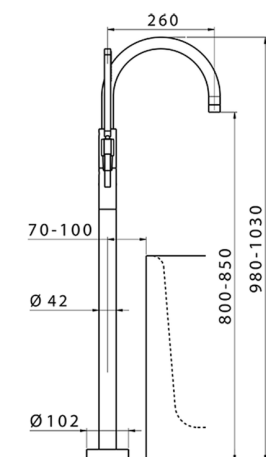

Parte externa monomando bañera de suelo LINEAVIVA_LV014200

MODELO **LV014200**

Parte externa monomando bañera de suelo, soporte duchita sobre columna, duchita una función minimalista de ABS, flexible liso SUPREME 150 cm, para art. ZA004510

ACABADOS DISPONIBLES

-  **21** 21 Cromo
-  **2B** 2B Niquel Brillo
-  **2F** 2F Niquel Cepillado
-  **40** 40 Negro Mate
-  **4Q** 4Q Blanco Mate

CARACTERÍSTICAS

Recambio Cartucho **ZZ95409000**

Cartucho Monomando 35 mm

Instalación **Empotrado**

Empotrado 1 **ZA004510**

EcoStop

La función EcoStop limita el caudal del agua aproximadamente el 50% de la salida máxima con una leve resistencia en la maneta. Basta con empujar ligeramente más allá de la mitad del tope sólo cuando se requiera la salida máxima de agua. Esto permitirá ahorrar hasta un 50% de agua.

Parte empotrada monomando free-standing EMPOTRADO_ZA004510

MODELO **ZA004510**

Parte empotrada monomando free-standing

ACABADOS DISPONIBLES

04 04 Sin acabado

CARACTERÍSTICAS

Empotrado **1**

2026-04-30