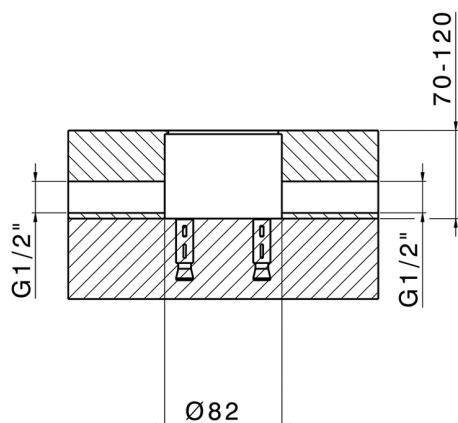

Parte externa monomando bañera de suelo LINEAVIVA_LV014200

MODELO **LV014200**

Parte externa monomando bañera de suelo, soporte duchita sobre columna, duchita una función minimalista de ABS, flexible liso SUPREME 150 cm, para art. ZA004510

Instalación **Empotrado**

Empotrado 1 **ZA004510**

EcoStop

La función EcoStop limita el caudal del agua aproximadamente el 50% de la salida máxima con una leve resistencia en la maneta. Basta con empujar ligeramente más allá de la mitad del tope sólo cuando se requiera la salida máxima de agua. Esto permitirá ahorrar hasta un 50% de agua.

Parte empotrada monomando free-standing EMPOTRADO_ZA004510

MODELO **ZA004510**

Parte empotrada monomando free-standing

ACABADOS DISPONIBLES

04 04 Sin acabado

CARACTERÍSTICAS

Empotrado **1**

2026-04-30