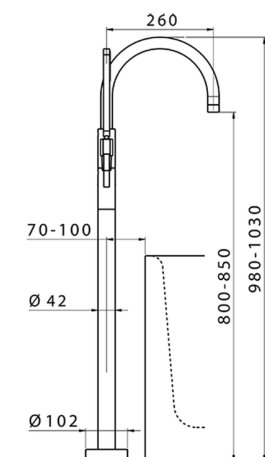

Parte externa monomando bañera de suelo LINEAVIVA_LV014200

MODELO **LV014200**

Parte externa monomando bañera de suelo, soporte duchita sobre columna, duchita una función minimalista de ABS, flexible liso SUPREME 150 cm, para art. ZA004510

ACABADOS DISPONIBLES

-  **21** 21 Cromo
-  **2B** 2B Niquel Brillo
-  **2F** 2F Niquel Cepillado
-  **40** 40 Negro Mate
-  **4Q** 4Q Blanco Mate

CARACTERÍSTICAS

Recambio Cartucho **ZZ95409000**

Cartucho Monomando 35 mm

Instalación **Empotrado**

Empotrado 1 **ZA004510**

EcoStop

La función EcoStop limita el caudal del agua aproximadamente el 50% de la salida máxima con una leve resistencia en la maneta. Basta con empujar ligeramente más allá de la mitad del tope sólo cuando se requiera la salida máxima de agua. Esto permitirá ahorrar hasta un 50% de agua.

Parte empotrada monomando free-standing EMPOTRADO_ZA004510

MODELO **ZA004510**

Parte empotrada monomando free-standing

ACABADOS DISPONIBLES

 **04** 04 Sin acabado

CARACTERÍSTICAS

Empotrado **1**

2026-04-30