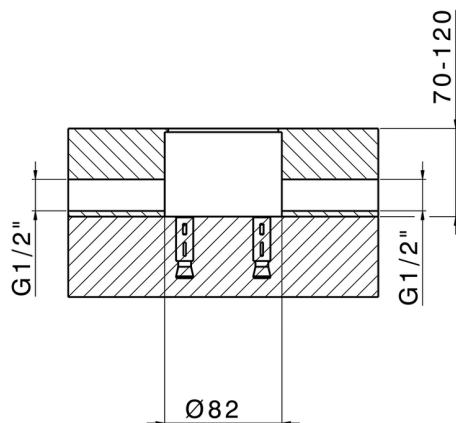

## Parte externa monomando bañera de suelo LINEAVIVA\_LV014200

MODELO **LV014200**

Parte externa monomando bañera de suelo, soporte duchita sobre columna, duchita una función minimalista de ABS, flexible liso SUPREME 150 cm, para art. ZA004510

## Parte empotrada monomando free-standing EMPOTRADO\_ZA004510

MODELO **ZA004510**

Parte empotrada monomando free-standing

ACABADOS DISPONIBLES

 **04** 04 Sin acabado

CARACTERÍSTICAS

Empotrado **1**

2026-06-15