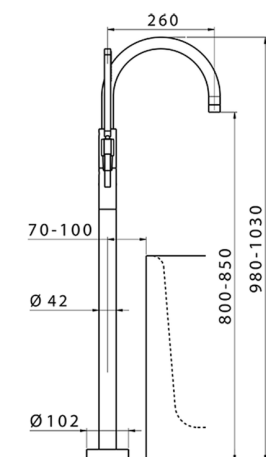

Parte externa monomando bañera de suelo LINEAVIVA_LV014200

MODELO **LV014200**

Parte externa monomando bañera de suelo, soporte duchita sobre columna, duchita una función minimalista de ABS, flexible liso SUPREME 150 cm, para art. ZA004510

ACABADOS DISPONIBLES

-  **21** 21 Cromo
-  **2B** 2B Niquel Brillo
-  **2F** 2F Niquel Cepillado
-  **40** 40 Negro Mate
-  **4Q** 4Q Blanco Mate

CARACTERÍSTICAS

Recambio Cartucho **ZZ95409000**

Cartucho Monomando 35 mm

Instalación **Empotrado**

Empotrado 1 **ZA004510**

EcoStop

La función EcoStop limita el caudal del agua aproximadamente el 50% de la salida máxima con una leve resistencia en la maneta. Basta con empujar ligeramente más allá de la mitad del tope sólo cuando se requiera la salida máxima de agua. Esto permitirá ahorrar hasta un 50% de agua.

Parte empotrada monomando free-standing EMPOTRADO_ZA004510

MODELO **ZA004510**

Parte empotrada monomando free-standing

ACABADOS DISPONIBLES

 **04** 04 Sin acabado

CARACTERÍSTICAS

Empotrado **1**

2026-04-29