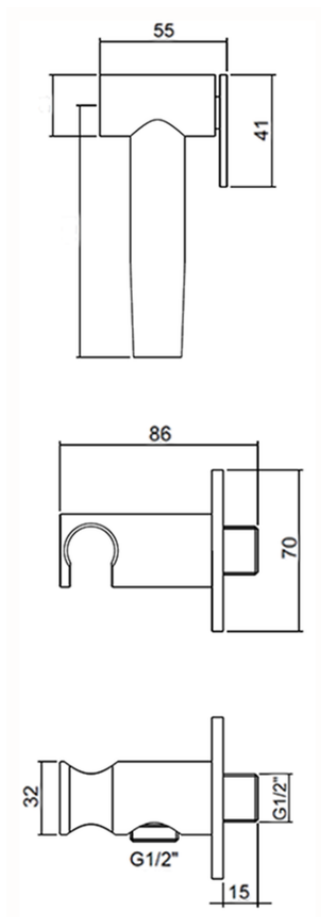

Set ducha higiénica para bidé Inox AISI 304 XION_XI007910

XI007910

<https://es.cisal.it/set-ducha-higienica-para-bide-inox-aisi-304-xion-xi007910>

2025-01-15