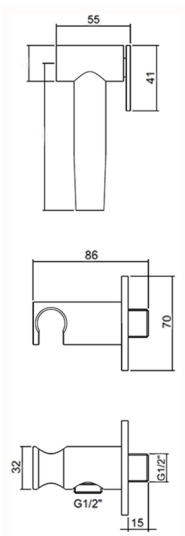

## Set ducha higiénica para bidé Inox AISI 304 XION\_XI007910

MODELO **XI007910**

Set ducha higiénica para bidé Inox AISI 316L, soporte mural redondo, ducha limpieza WC, flexible inox 120 cm

ACABADOS DISPONIBLES

**D1** D1 Inox Cepillado

CARACTERÍSTICAS

**Ducha limpieza WC**