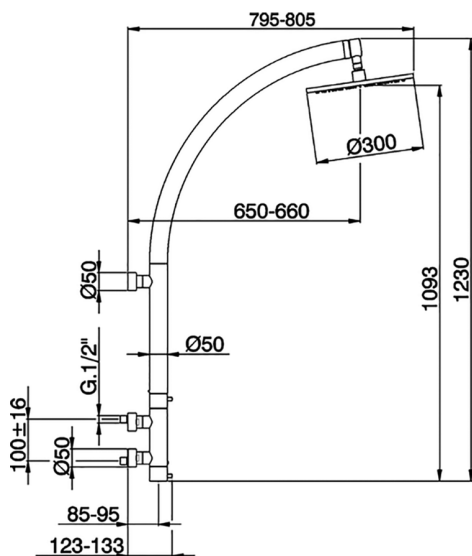

## Columna termostática ducha mural WELLNESS\_LNC91010

MODELO **LNC91010**

Columna termostática ducha mural,mezclador termostático entre-ejes 100 mm,columna fija,rociador redondo Ø 300 mm es.8 mm de LATÓN

ACABADOS DISPONIBLES

**21** 21 Cromo

CARACTERÍSTICAS

Recambio Cartucho **22.04A.AR - ZZ97279004**

**Cartucho Termostático Argo 2 (filtro lungo)**