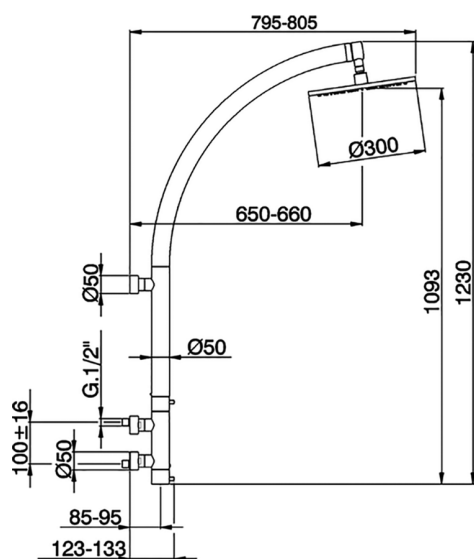

Columna termostática ducha mural WELLNESS_LNC91010

MODELO **LNC91010**

Columna termostática ducha mural,mezclador termostático entre-ejes 100 mm,columna fija,rociador redondo Ø 300 mm es.8 mm de LATÓN

ACABADOS DISPONIBLES

CARACTERÍSTICAS

Recambio Cartucho **22.04A.AR - ZZ97279004**

Cartucho Termostático Argo 2 (filtro lungo)

Termostático

El termostático Cisal es tu gestor personal del agua, ayudándote a manejar, controlar y ahorrar agua y energía.

2026-06-15