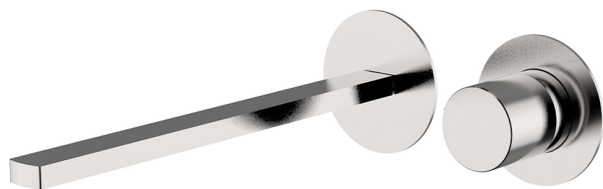

Parte externa monomando lavabo de pared SMOOTH X32_X4005511

MODELO **X4005511**

Parte externa monomando lavabo de pared, sin parte empotrada, caño L.250 mm, para art. Easy-Box ZA002450-ZA025510, con maneta lisa - Inox AISI 316L

ACABADOS DISPONIBLES

-  **5H** 5H Dark Brass Brushed
-  **5L** 5L Brushed Black Titanium
-  **5N** 5N Oro Rosa Cepillado
-  **D1** D1 Inox Cepillado

CARACTERÍSTICAS

Instalación **Empotrado**
Empotrado 1 **ZA002450**

Parte externa monomando lavabo de pared SMOOTH X32_X4005511

X4005511

<https://es.cisal.it/parte-externa-monomando-lavabo-de-pared-smooth-x32x4005511>

2024-10-18