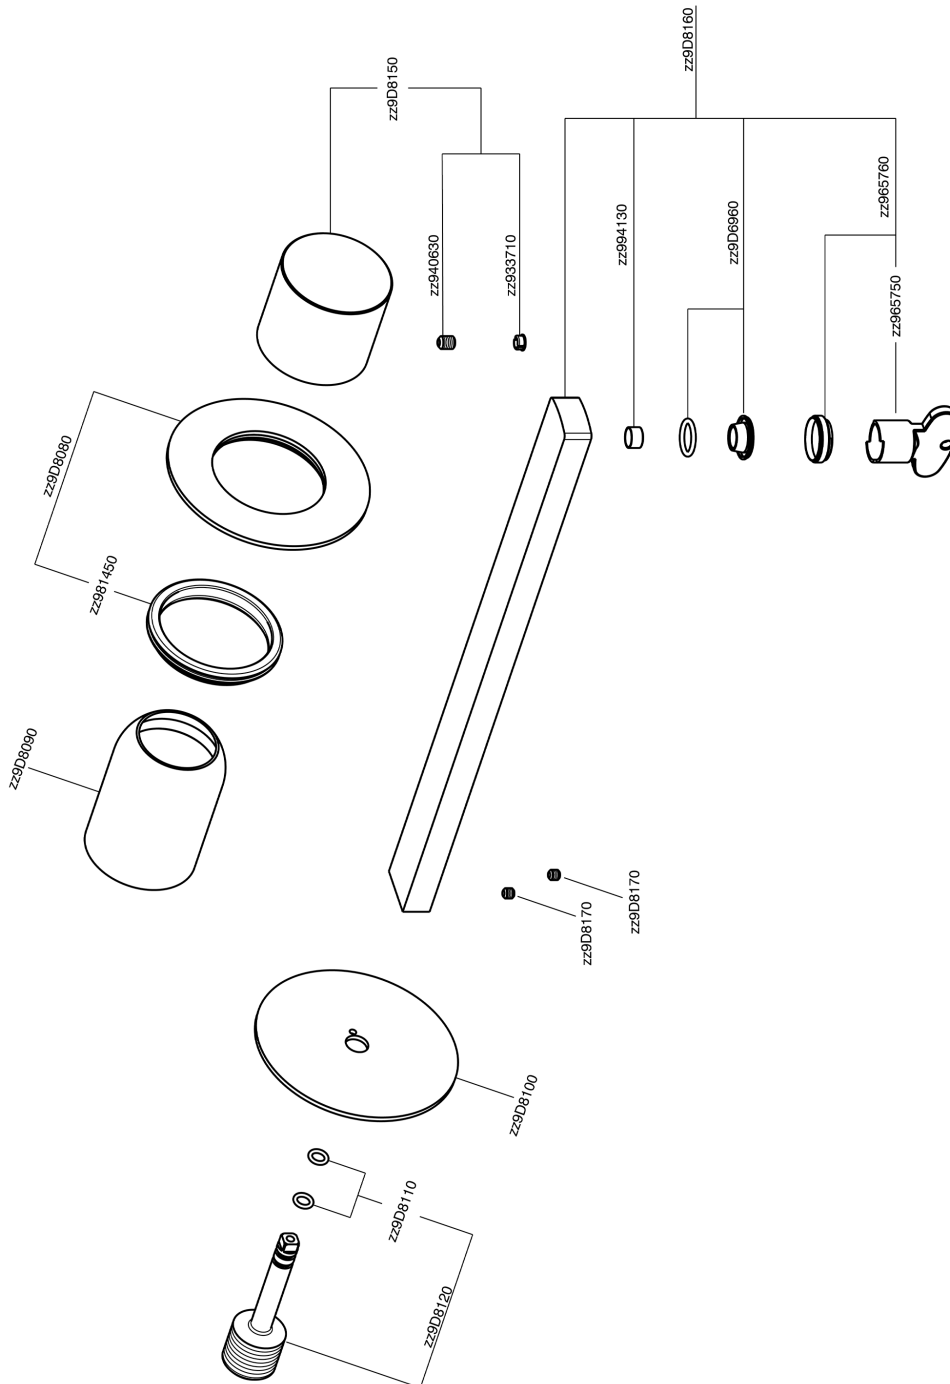

Parte externa monomando lavabo de pared SMOOTH X32_X4005511

MODELO **X4005511**

Parte externa monomando lavabo de pared, sin parte empotrada, caño L.250 mm, para art. Easy-Box ZA002450-ZA025510, con maneta lisa - Inox AISI 316L

ACABADOS DISPONIBLES

-  **5H** 5H Dark Brass Brushed
-  **5L** 5L Brushed Black Titanium
-  **5N** 5N Oro Rosa Cepillado
-  **D1** D1 Inox Cepillado

CARACTERÍSTICAS

Instalación **Empotrado**
Empotrado 1 **ZA002450**

Parte externa monomando lavabo de pared SMOOTH X32_X4005511

X4005511

<https://es.cisal.it/parte-externa-monomando-lavabo-de-pared-smooth-x32x4005511>

2024-10-18