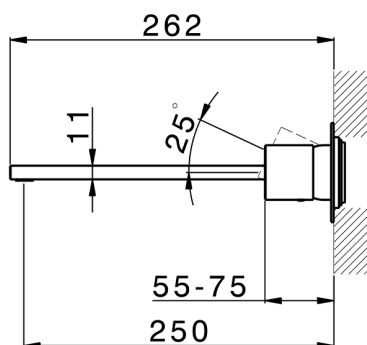

Parte externa monomando lavabo de pared SMOOTH X32_X4005511

MODELO **X4005511**

Parte externa monomando lavabo de pared, sin parte empotrada, caño L.250 mm, para art. Easy-Box ZA002450-ZA025510, con maneta lisa - Inox AISI 316L

ACABADOS DISPONIBLES

-  **5H** 5H Dark Brass Brushed
-  **5L** 5L Brushed Black Titanium
-  **5N** 5N Oro Rosa Cepillado
-  **D1** D1 Inox Cepillado

CARACTERÍSTICAS

Instalación **Empotrado**
Empotrado 1 **ZA002450**

Parte externa monomando lavabo de pared SMOOTH X32_X4005511

X4005511

<https://es.cisal.it/parte-externa-monomando-lavabo-de-pared-smooth-x32x4005511>

2024-10-18