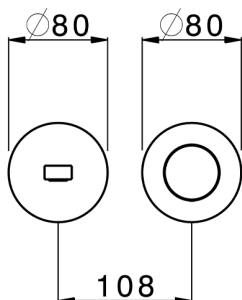

Parte externa monomando lavabo de pared SMOOTH X32_X4005511

MODELO **X4005511**

Parte externa monomando lavabo de pared, sin parte empotrada, caño L.250 mm, para art. Easy-Box ZA002450-ZA025510, con maneta lisa - Inox AISI 316L

ACABADOS DISPONIBLES

-  **5H** 5H Dark Brass Brushed
-  **5L** 5L Brushed Black Titanium
-  **5N** 5N Oro Rosa Cepillado
-  **D1** D1 Inox Cepillado

CARACTERÍSTICAS

Instalación **Empotrado**
Empotrado 1 **ZA002450**

Parte externa monomando lavabo de pared SMOOTH X32_X4005511

X4005511

<https://es.cisal.it/parte-externa-monomando-lavabo-de-pared-smooth-x32x4005511>

2024-10-18