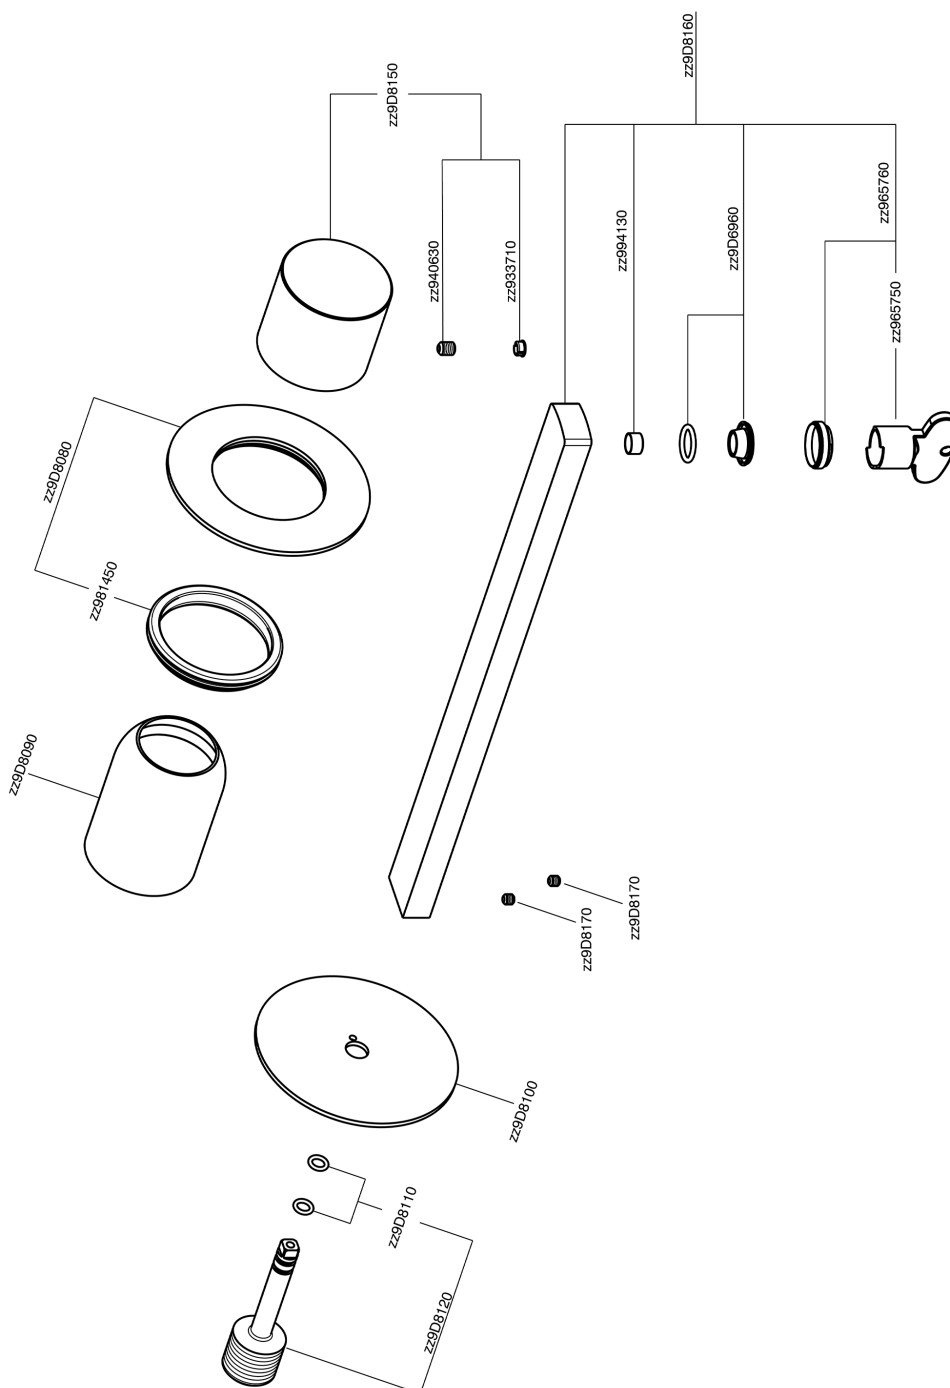

Parte externa monomando lavabo de pared SMOOTH X32_X4005511

X4005511

<https://es.cisal.it/parte-externa-monomando-lavabo-de-pared-smooth-x32x4005511>

2024-10-18