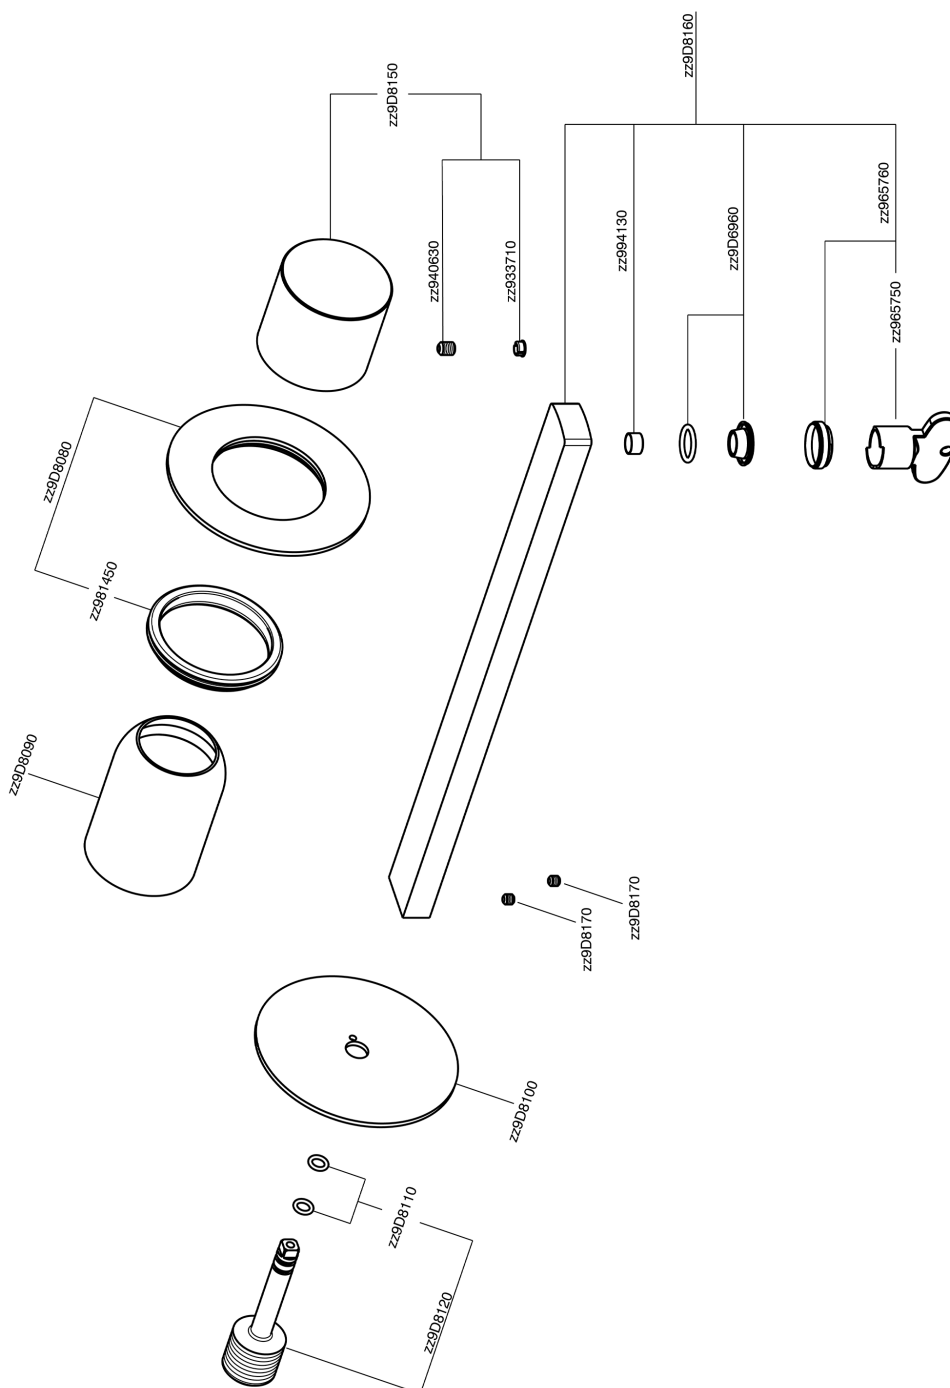

## Parte externa monomando lavabo de pared SMOOTH X32\_X4005511

X4005511

<https://es.cisal.it/parte-externa-monomando-lavabo-de-pared-smooth-x32x4005511>

2024-10-18