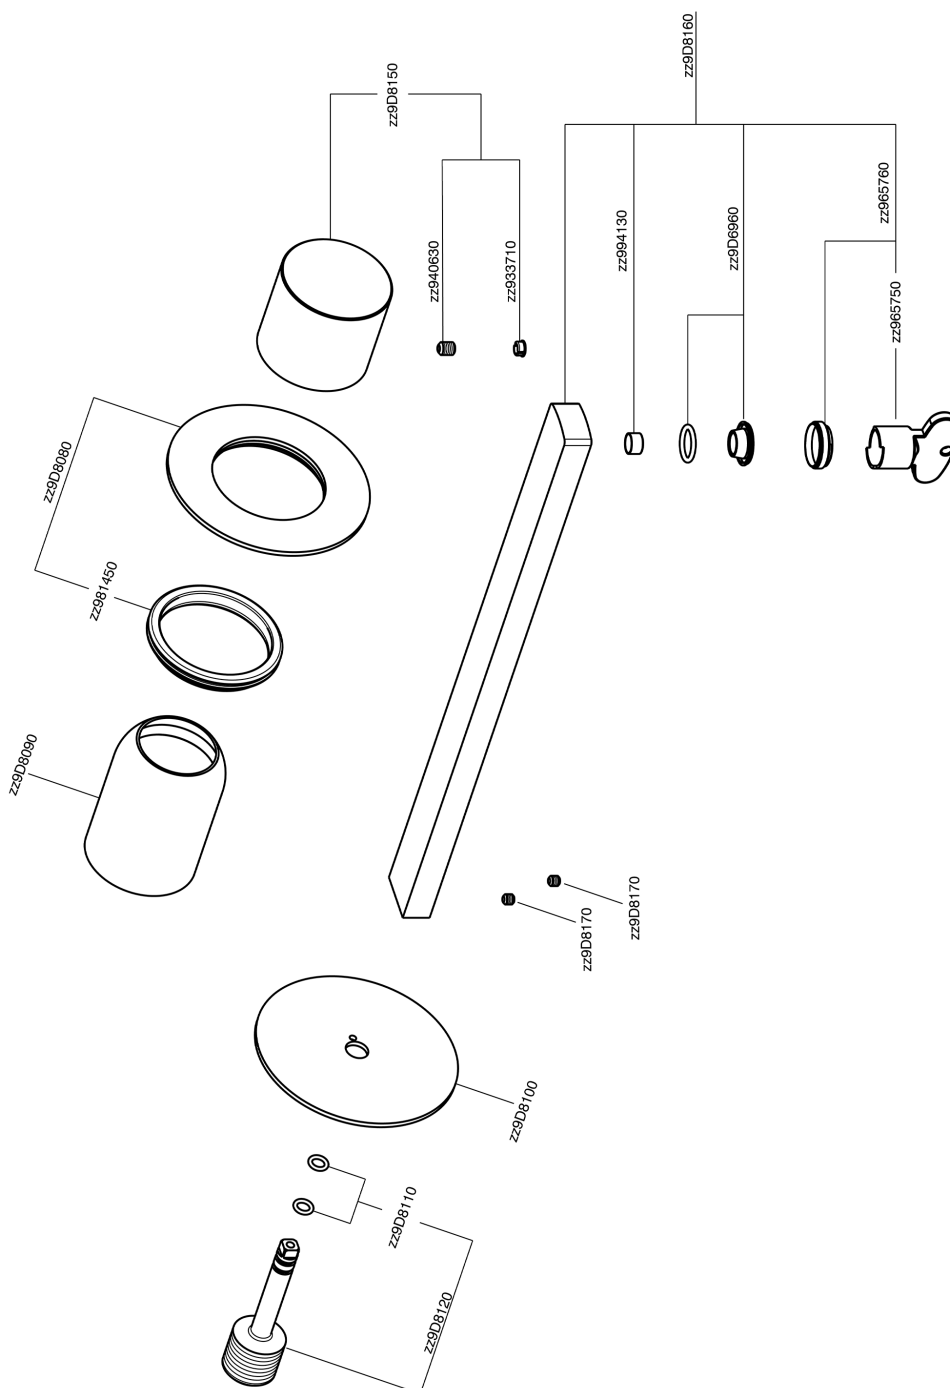

## Parte externa monomando lavabo de pared SMOOTH X32\_X4005511

MODELO **X4005511**

Parte externa monomando lavabo de pared, sin parte empotrada, caño L.250 mm, para art. Easy-Box ZA002450-ZA025510, con maneta lisa - Inox AISI 316L

### ACABADOS DISPONIBLES

-  **5H** 5H Dark Brass Brushed
-  **5L** 5L Brushed Black Titanium
-  **5N** 5N Oro Rosa Cepillado
-  **D1** D1 Inox Cepillado

### CARACTERÍSTICAS

Instalación **Empotrado**  
Empotrado 1 **ZA002450**

## Parte externa monomando lavabo de pared SMOOTH X32\_X4005511

X4005511

<https://es.cisal.it/parte-externa-monomando-lavabo-de-pared-smooth-x32x4005511>

2024-10-18