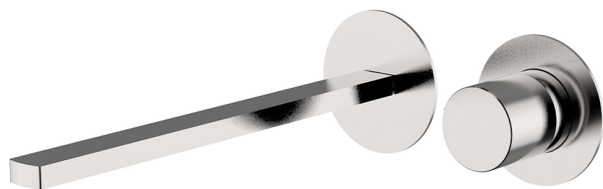

## Parte externa monomando lavabo de pared SMOOTH X32\_X4005511

MODELO **X4005511**

Parte externa monomando lavabo de pared, sin parte empotrada, caño L.250 mm, para art. Easy-Box ZA002450-ZA025510, con maneta lisa - Inox AISI 316L

### ACABADOS DISPONIBLES

-  **5H** 5H Dark Brass Brushed
-  **5L** 5L Brushed Black Titanium
-  **5N** 5N Oro Rosa Cepillado
-  **D1** D1 Inox Cepillado

## Parte externa monomando lavabo de pared SMOOTH X32\_X4005511

X4005511

<https://es.cisal.it/parte-externa-monomando-lavabo-de-pared-smooth-x32x4005511>

2024-10-18