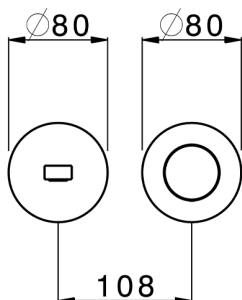

## Parte externa monomando lavabo de pared SMOOTH X32\_X4005511

MODELO **X4005511**

Parte externa monomando lavabo de pared, sin parte empotrada, caño L.250 mm, para art. Easy-Box ZA002450-ZA025510, con maneta lisa - Inox AISI 316L

### CARACTERÍSTICAS

Instalación **Empotrado**  
Empotrado 1 **ZA002450**

## Parte externa monomando lavabo de pared SMOOTH X32\_X4005511

X4005511

<https://es.cisal.it/parte-externa-monomando-lavabo-de-pared-smooth-x32x4005511>

2024-10-18