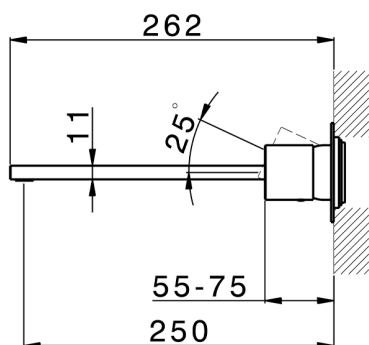

## Parte externa monomando lavabo de pared SMOOTH X32\_X4005511

MODELO **X4005511**

Parte externa monomando lavabo de pared, sin parte empotrada, caño L.250 mm, para art. Easy-Box ZA002450-ZA025510, con maneta lisa - Inox AISI 316L

## Parte externa monomando lavabo de pared SMOOTH X32\_X4005511

X4005511

<https://es.cisal.it/parte-externa-monomando-lavabo-de-pared-smooth-x32x4005511>

2024-10-18