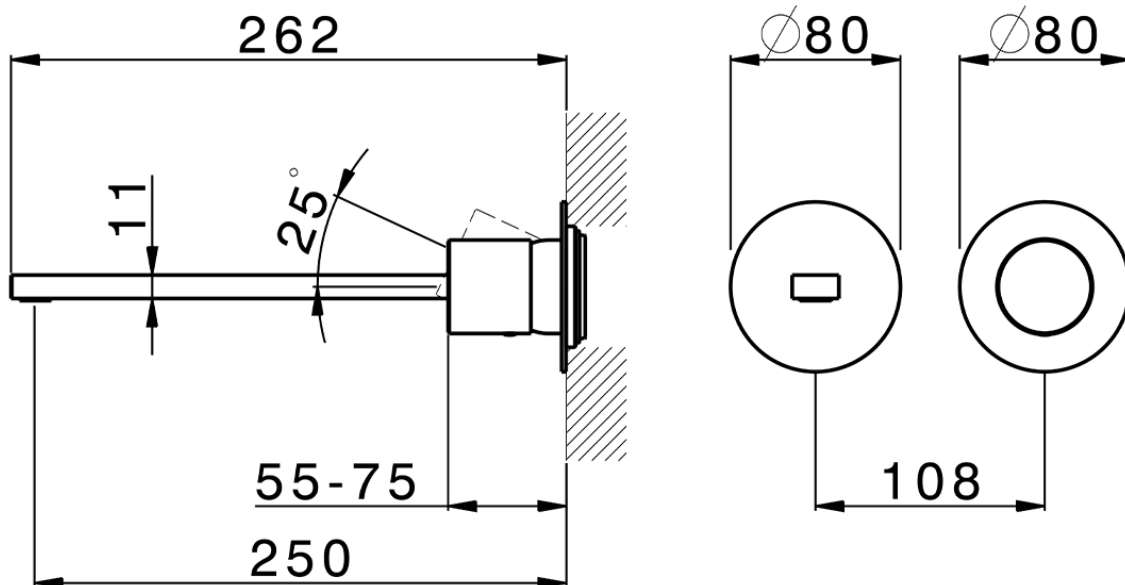

Parte externa monomando lavabo de pared SMOOTH X32_X4005511

X4005511

<https://es.cisal.it/parte-externa-monomando-lavabo-de-pared-smooth-x32x4005511>

2024-10-18