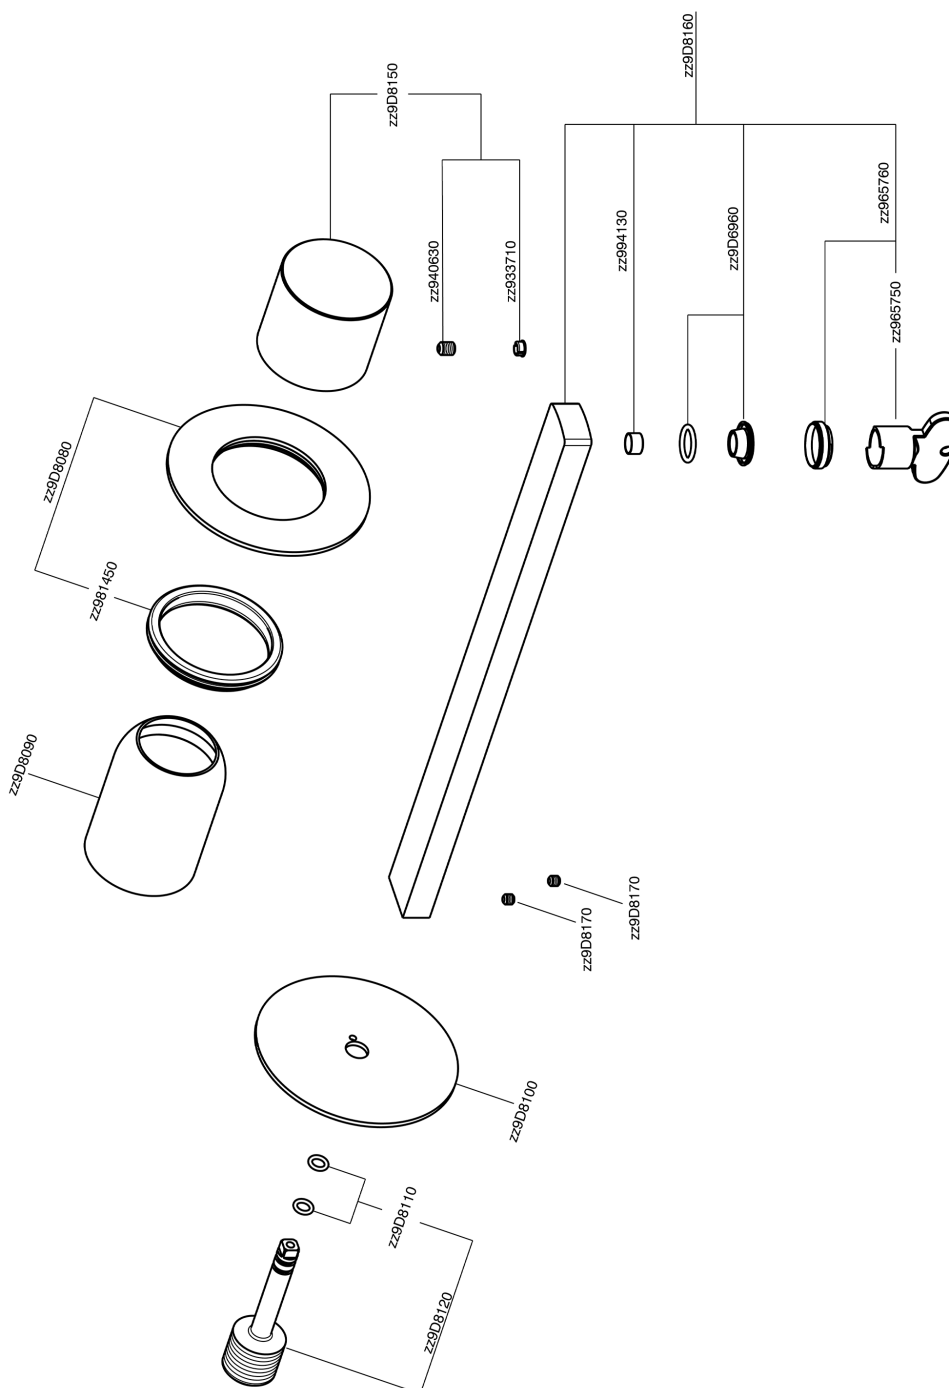

Parte externa monomando lavabo de pared SMOOTH X32_X4005511

X4005511

<https://es.cisal.it/parte-externa-monomando-lavabo-de-pared-smooth-x32x4005511>

2024-10-18