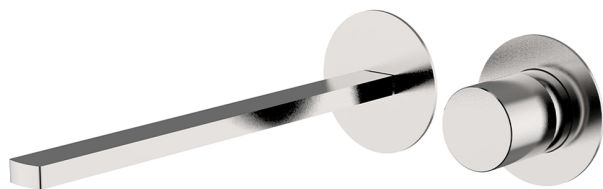

Parte externa monomando lavabo de pared SMOOTH X32_X4005511

MODELO **X4005511**

Parte externa monomando lavabo de pared, sin parte empotrada, caño L.250 mm, para art. Easy-Box ZA002450-ZA025510, con maneta lisa - Inox AISI 316L

ACABADOS DISPONIBLES

-  **5H** 5H Dark Brass Brushed
-  **5L** 5L Brushed Black Titanium
-  **5N** 5N Oro Rosa Cepillado
-  **D1** D1 Inox Cepillado

CARACTERÍSTICAS

Instalación **Empotrado**
 Empotrado 1 **ZA002450**

Parte esterna monomando lavabo de pared SMOOTH X32_X4005511

X4005511

<https://es.cisal.it/parte-externa-monomando-lavabo-de-pared-smooth-x32x4005511>

2024-10-18