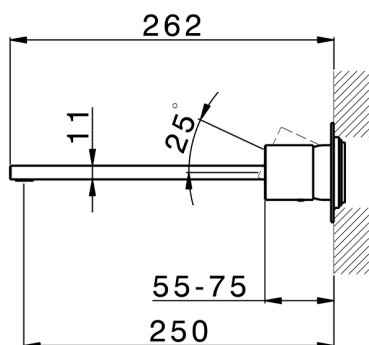

Parte externa monomando lavabo de pared SMOOTH X32_X4005511

MODELO **X4005511**

Parte externa monomando lavabo de pared, sin parte empotrada, caño L.250 mm, para art. Easy-Box ZA002450-ZA025510, con maneta lisa - Inox AISI 316L

ACABADOS DISPONIBLES

-  **5H** 5H Dark Brass Brushed
-  **5L** 5L Brushed Black Titanium
-  **5N** 5N Oro Rosa Cepillado
-  **D1** D1 Inox Cepillado

CARACTERÍSTICAS

Instalación **Empotrado**
 Empotrado 1 **ZA002450**

Parte esterna monomando lavabo de pared SMOOTH X32_X4005511

X4005511

<https://es.cisal.it/parte-externa-monomando-lavabo-de-pared-smooth-x32x4005511>

2024-10-18