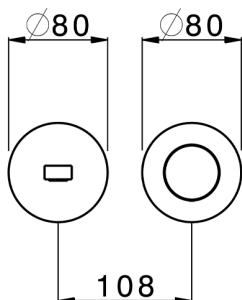

Parte externa monomando lavabo de pared SMOOTH X32_X4005511

MODELO **X4005511**

Parte externa monomando lavabo de pared, sin parte empotrada, caño L.250 mm, para art. Easy-Box ZA002450-ZA025510, con maneta lisa - Inox AISI 316L

ACABADOS DISPONIBLES

-  **5H** 5H Dark Brass Brushed
-  **5L** 5L Brushed Black Titanium
-  **5N** 5N Oro Rosa Cepillado
-  **D1** D1 Inox Cepillado

CARACTERÍSTICAS

Instalación **Empotrado**
 Empotrado 1 **ZA002450**

Parte esterna monomando lavabo de pared SMOOTH X32_X4005511

X4005511

<https://es.cisal.it/parte-externa-monomando-lavabo-de-pared-smooth-x32x4005511>

2024-10-18