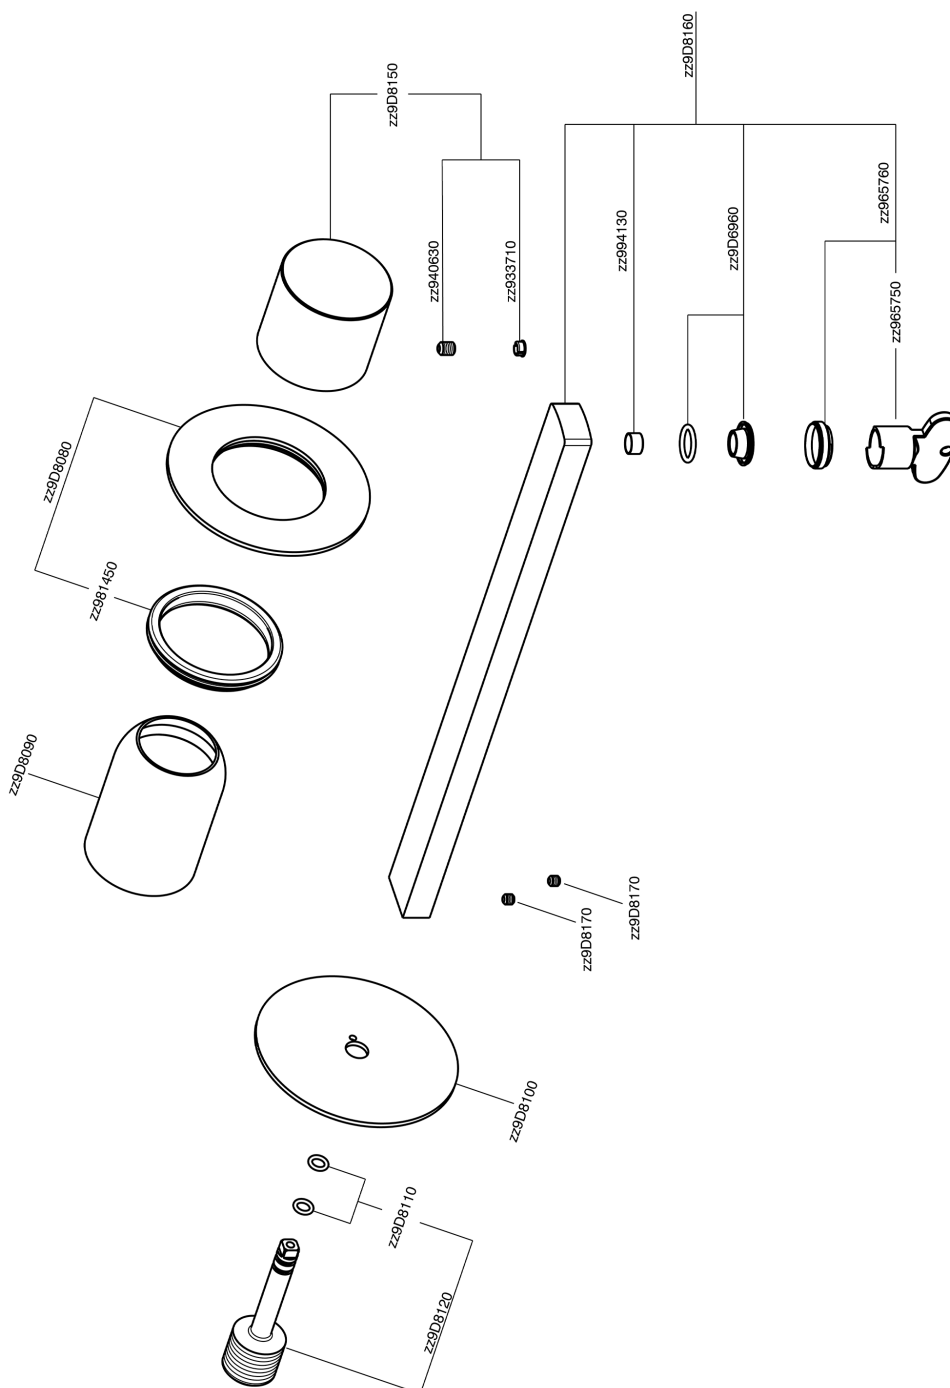

Parte externa monomando lavabo de pared SMOOTH X32_X4005511

MODELO **X4005511**

Parte externa monomando lavabo de pared, sin parte empotrada, caño L.250 mm, para art. Easy-Box ZA002450-ZA025510, con maneta lisa - Inox AISI 316L

ACABADOS DISPONIBLES

-  **5H** 5H Dark Brass Brushed
-  **5L** 5L Brushed Black Titanium
-  **5N** 5N Oro Rosa Cepillado
-  **D1** D1 Inox Cepillado

CARACTERÍSTICAS

Instalación **Empotrado**
 Empotrado 1 **ZA002450**

Parte esterna monomando lavabo de pared SMOOTH X32_X4005511

X4005511

<https://es.cisal.it/parte-externa-monomando-lavabo-de-pared-smooth-x32x4005511>

2024-10-18