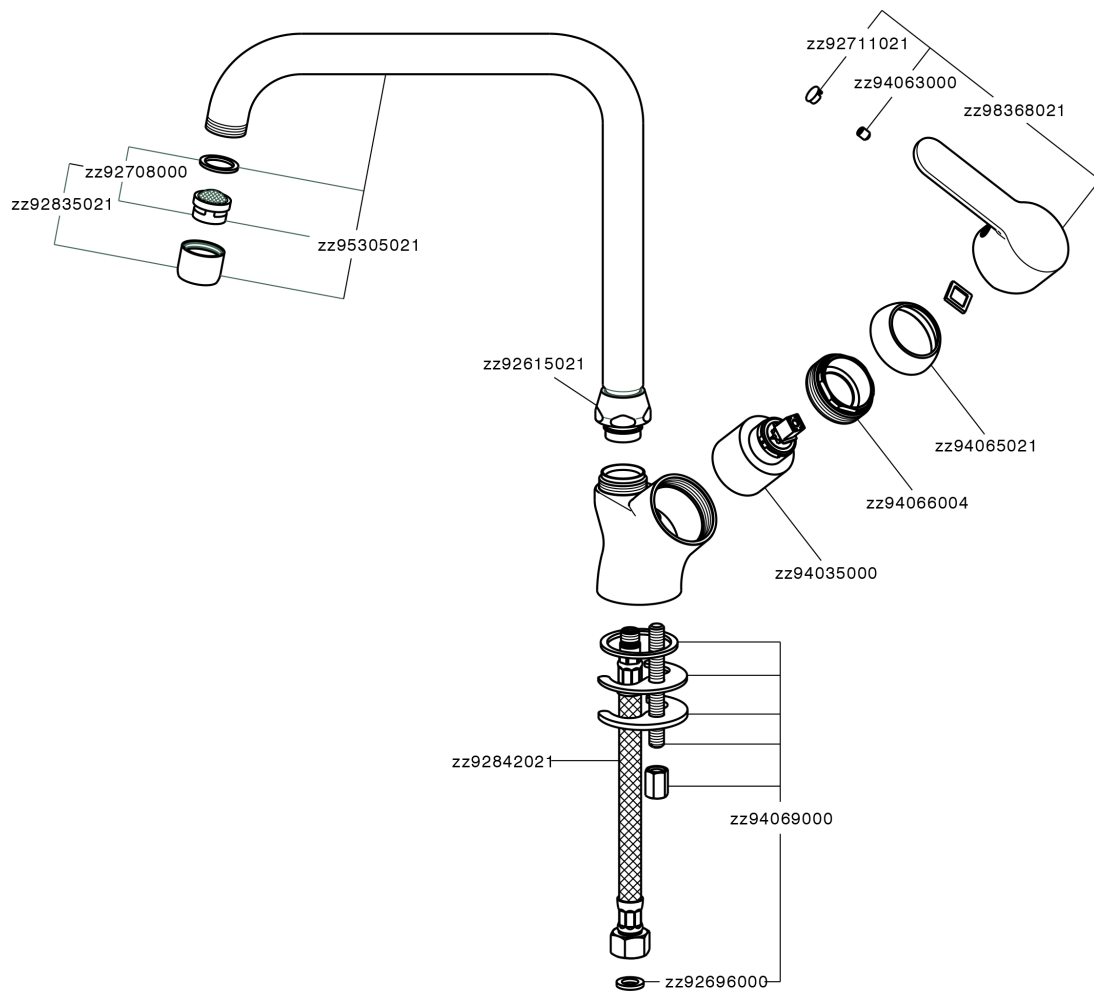

Fregadero monomando KITCHEN_C2002520

C2002520

<https://es.cisal.it/fregadero-monomando-kitchen-c2002520>

2024-12-21