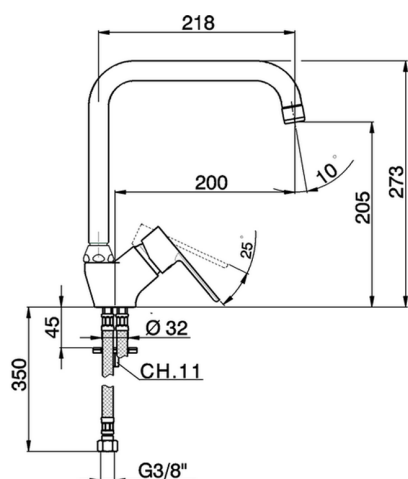

## Fregadero monomando KITCHEN\_C2002520

MODELO **C2002520**

Fregadero monomando, caño giratorio, latiguillos acero G.3/8"

ACABADOS DISPONIBLES

**21** 21 Cromo

CARACTERÍSTICAS

Recambio Cartucho **ZZ95409000**

**Cartucho Monomando 35 mm**

### EcoStop

La función EcoStop limita el caudal del agua aproximadamente el 50% de la salida máxima con una leve resistencia en la maneta. Basta con empujar ligeramente más allá de la mitad del tope sólo cuando se requiera la salida máxima de agua. Esto permitirá ahorrar hasta un 50% de agua.