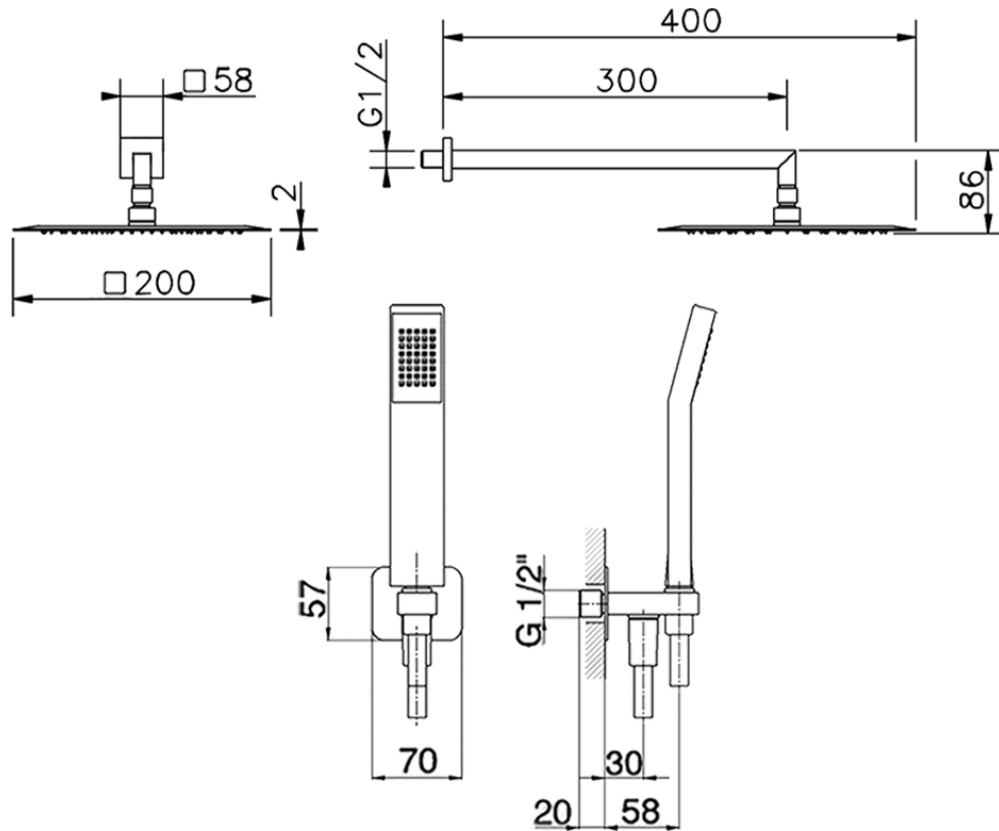

Kit brazo ducha con toma de agua SHOWER_DS0K0040

DS0K0040

<https://es.cisal.it/kit-brazo-ducha-con-toma-de-agua-shower-ds0k0040>

2026-05-01