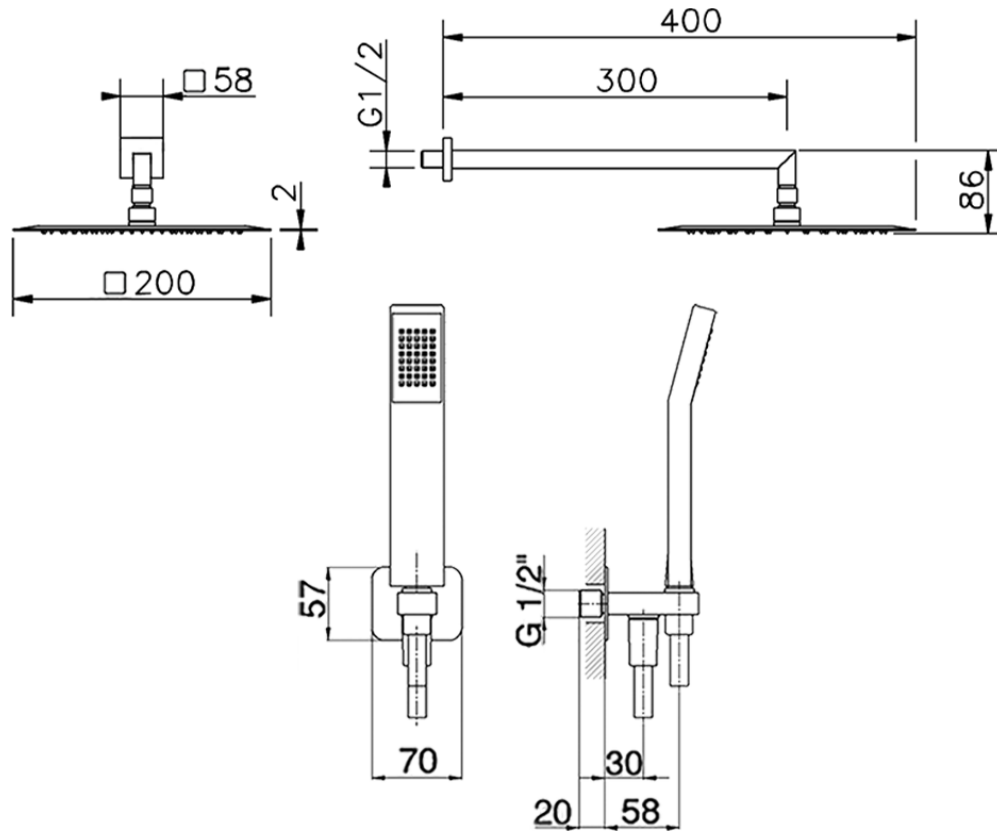

Kit brazo ducha con toma de agua SHOWER_DS0K0040

DS0K0040

<https://es.cisal.it/kit-brazo-ducha-con-toma-de-agua-shower-ds0k0040>

2026-06-15