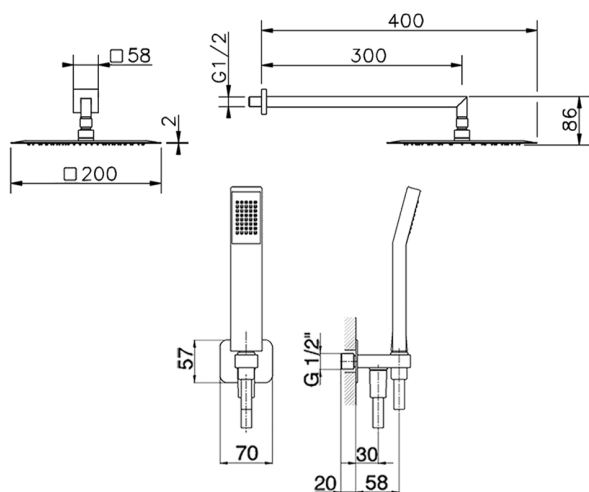

Kit brazo ducha con toma de agua SHOWER_DS0K0040

MODELO **DS0K0040**

Kit brazo ducha con toma de agua, brazo ducha L.300 mm, rociador cuadrado 200x200 mm es.2 mm de INOX, duchita una función Quad 42x18 mm de ABS, toma de agua 1/2", flexible liso SILVERFLEX 150 cm

ACABADOS DISPONIBLES

21 21 Cromo

CARACTERÍSTICAS

2026-05-03