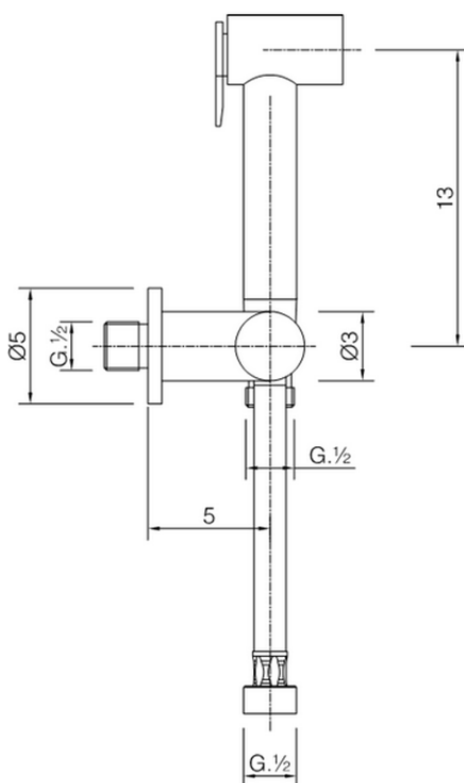

Kit ducha higiénica para bidé DUCHAS HIGIÉNICAS_CY007900

CY007900

<https://es.cisal.it/kit-ducha-higienica-para-bide-duchas-higienicas-cy007900>

2024-12-21