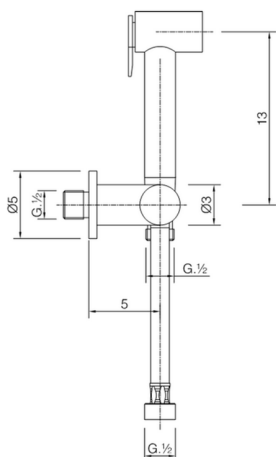

Duchita higiénica

Ducha higiénica, para el cuidado de la higiene personal.

2024-12-30