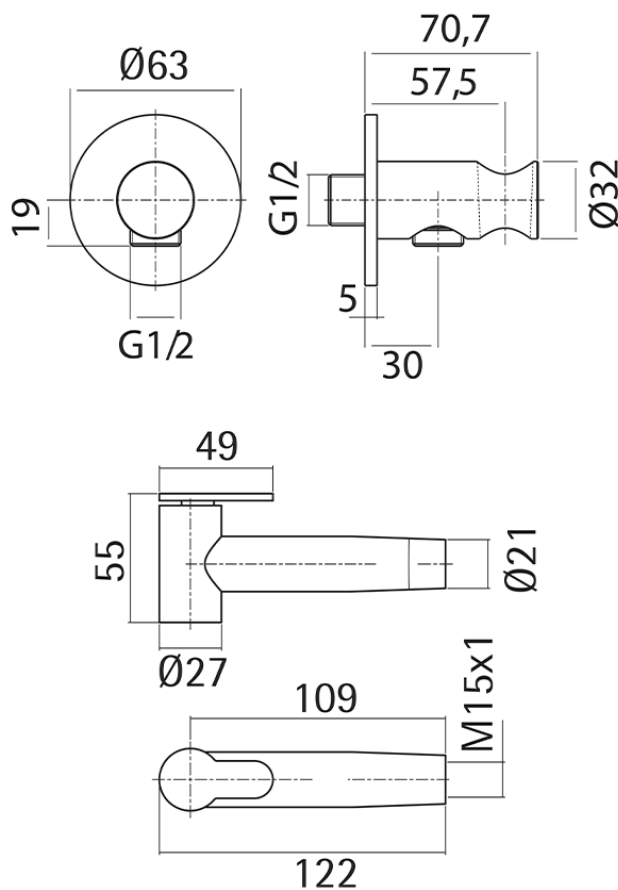

Set ducha higiénica para bidé Inox AISI 304 XION_XI007910

XI007910

<https://es.cisal.it/set-ducha-higienica-para-bide-inox-aisi-304-xion-xi007910>

2026-06-14