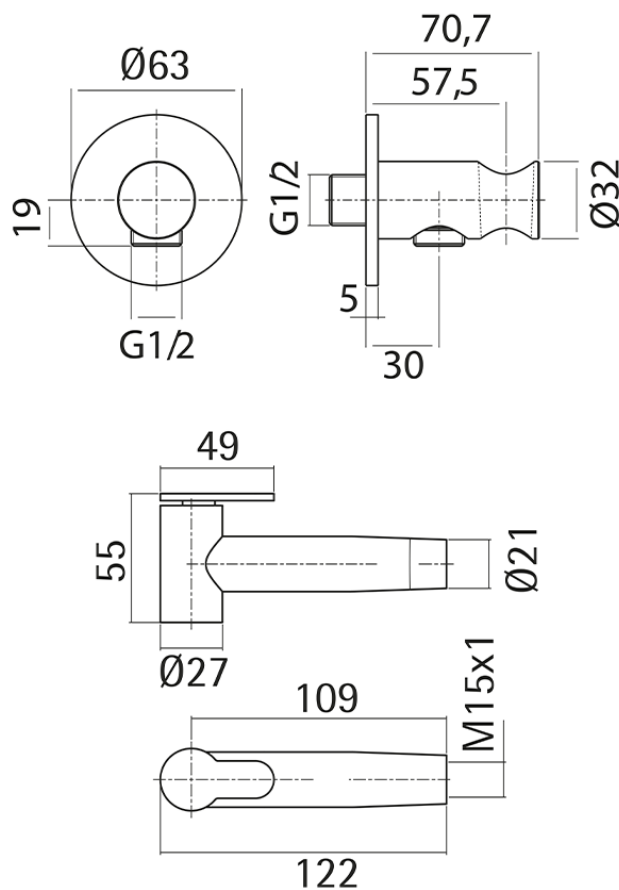

## Set ducha higiénica para bidé Inox AISI 304 XION\_XI007910

XI007910

<https://es.cisal.it/set-ducha-higienica-para-bide-inox-aisi-304-xion-xi007910>

2026-04-29