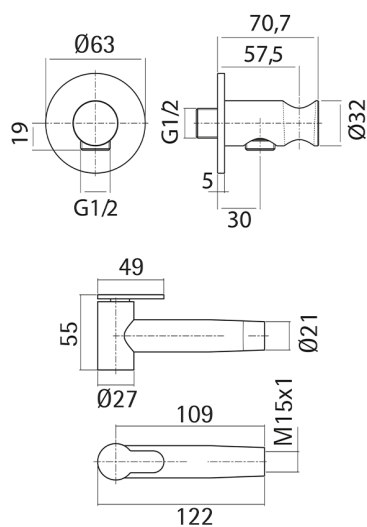

Set ducha higiénica para bidé Inox AISI 304 XION_XI007910

MODELO **XI007910**

Set ducha higiénica para bidé Inox AISI 316L, soporte mural redondo, ducha limpieza WC, flexible inox 120 cm

ACABADOS DISPONIBLES

D1 D1 Inox Cepillado

CARACTERÍSTICAS

Ducha limpieza WC

Ducha Limpieza

Ducha hidroescobilla, para la limpieza del inodoro.

2026-04-29