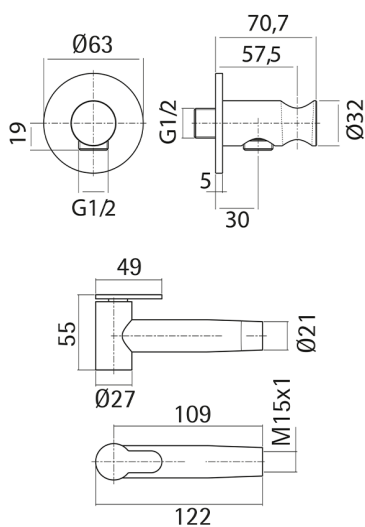

## Set ducha higiénica para bidé Inox AISI 304 XION\_XI007910

MODELO **XI007910**

Set ducha higiénica para bidé Inox AISI 316L, soporte mural redondo, ducha limpieza WC, flexible inox 120 cm

ACABADOS DISPONIBLES

**D1** D1 Inox Cepillado

CARACTERÍSTICAS

**Ducha limpieza WC**