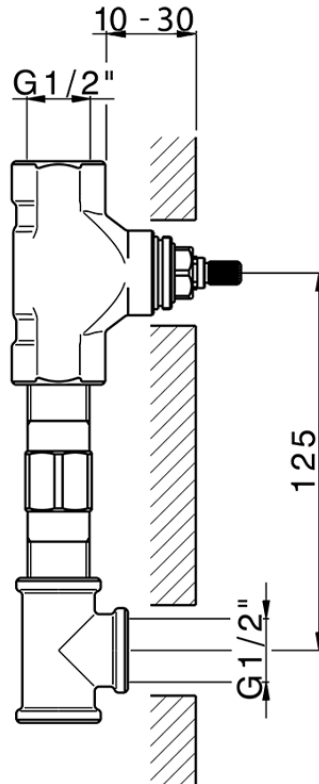

Parte externa lavabo de pared GRACE_GL013512

GL013512

<https://es.cisal.it/parte-externa-lavabo-de-pared-grace-gl013512>

ZA033511

<https://es.cisal.it/parte-empotrada-lavabo-de-pared-empotrado-za033511>

2025-01-20