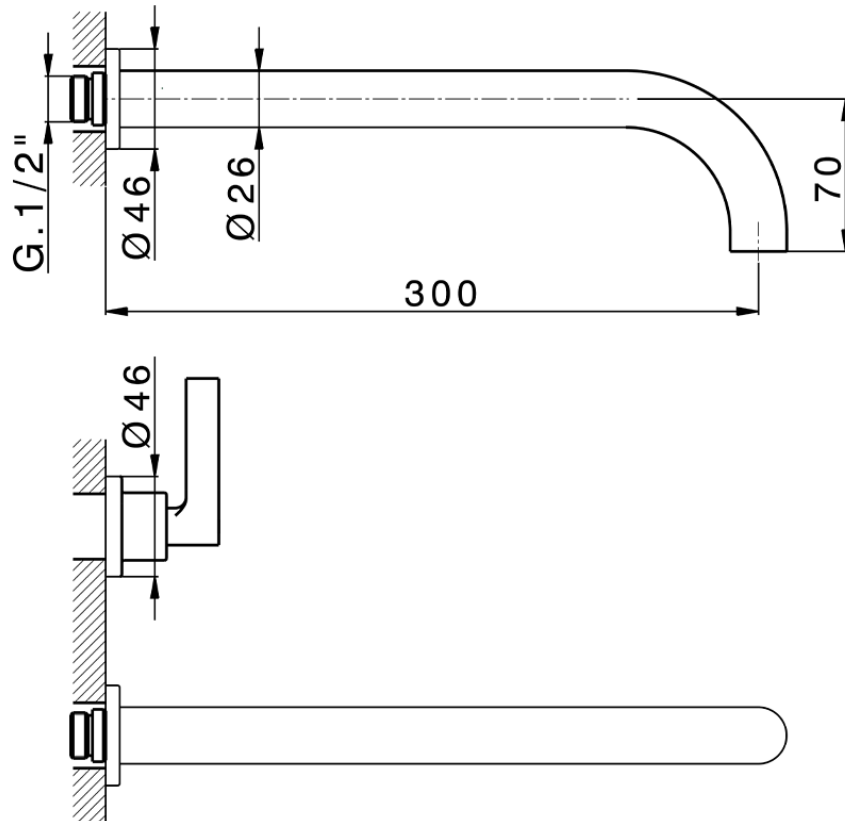

Parte externa lavabo de pared GRACE_GL013512

GL013512

<https://es.cisal.it/parte-externa-lavabo-de-pared-grace-gl013512>

ZA033511

<https://es.cisal.it/parte-empotrada-lavabo-de-pared-empotrado-za033511>

2025-01-20