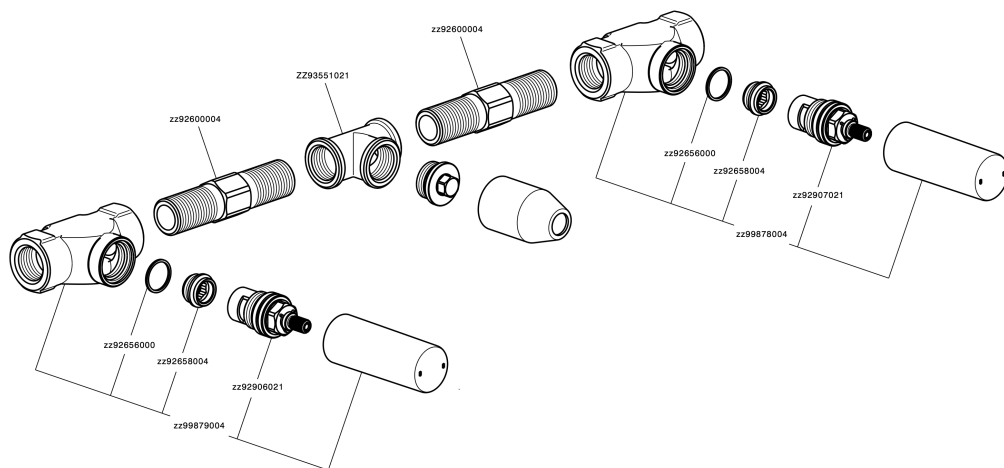

Parte externa lavabo de pared GRACE_GL013512

GL013512

<https://es.cisal.it/parte-externa-lavabo-de-pared-grace-gl013512>

Parte empotrada lavabo de pared EMPOTRADO_ZA033511

ZA033511

<https://es.cisal.it/parte-empotrada-lavabo-de-pared-empotrado-za033511>