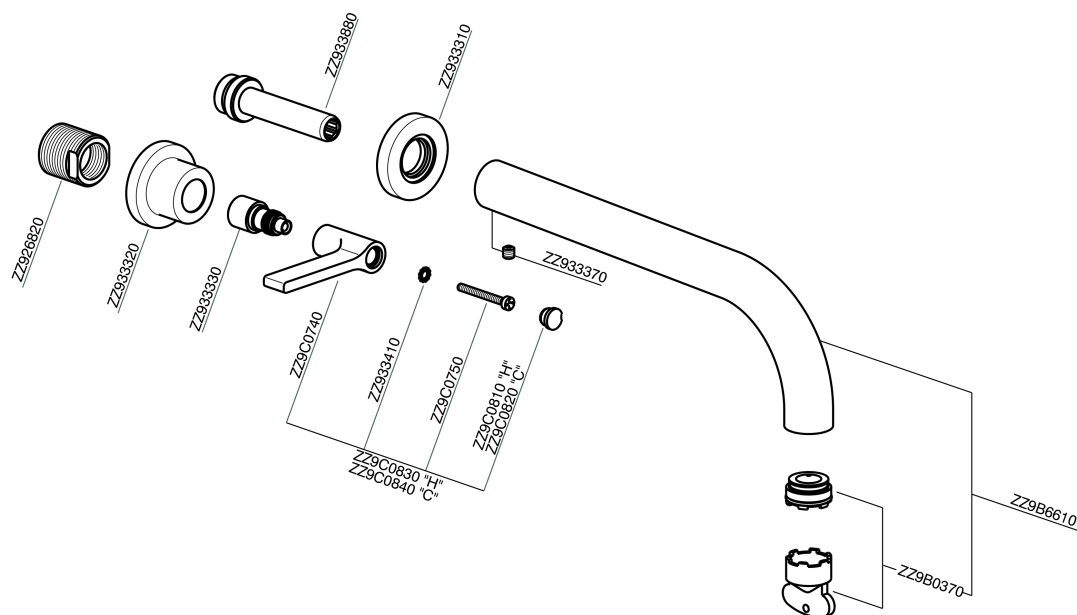

Parte externa lavabo de pared GRACE_GL013512

GL013512

<https://es.cisal.it/parte-externa-lavabo-de-pared-grace-gl013512>

Parte empotrada lavabo de pared EMPOTRADO_ZA033511

ZA033511

<https://es.cisal.it/parte-empotrada-lavabo-de-pared-empotrado-za033511>