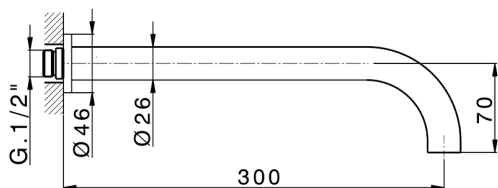

Parte externa lavabo de pared GRACE_GL013512

MODELO **GL013512**

Parte externa lavabo de pared, sin parte empotrada, para art. ZA033511

ACABADOS DISPONIBLES

-  **21** 21 Cromo
-  **2F** 2F Niquel Cepillado
-  **2W** 2W Oro Cepillado
-  **5H** 5H Dark Brass Brushed
-  **5L** 5L Brushed Black Titanium
-  **6T** 6T Cromo/Negro Mate

CARACTERÍSTICAS

Instalación	Empotrado
Empotrado 1	ZA033511

Parte externa lavabo de pared GRACE_GL013512

GL013512

<https://es.cisal.it/parte-externa-lavabo-de-pared-grace-gl013512>

Parte empotrada lavabo de pared EMPOTRADO_ZA033511

MODELO **ZA033511**

Parte empotrada lavabo de pared, con montura de derecha y montura de izquierda

ACABADOS DISPONIBLES

04 04 Sin acabado

CARACTERÍSTICAS

Empotrado **1**

2025-01-20