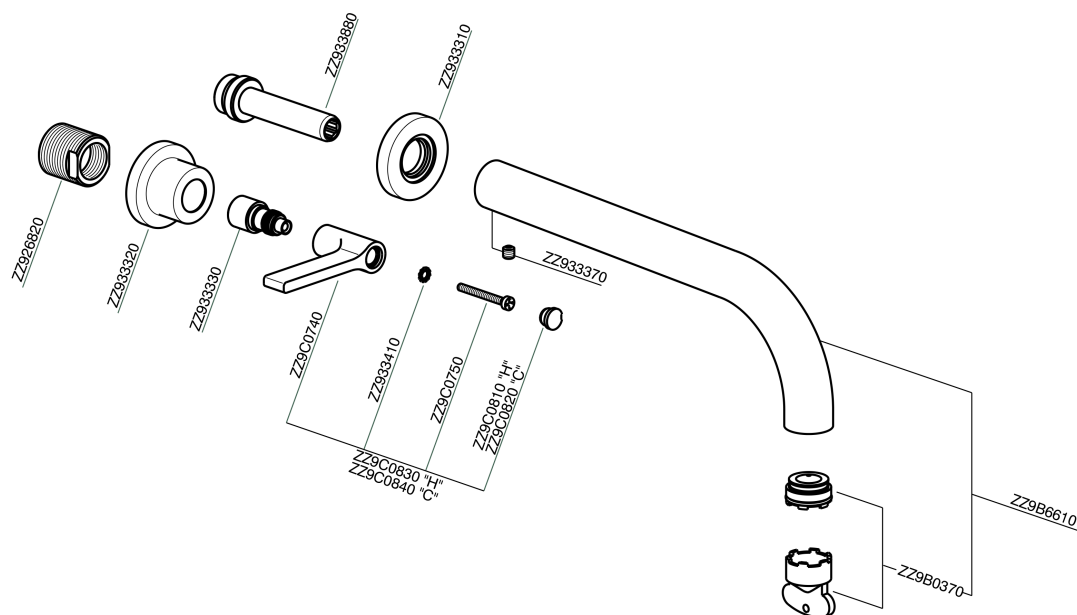

Parte externa lavabo de pared GRACE_GL013512

MODELO **GL013512**

Parte externa lavabo de pared, sin parte empotrada, para art. ZA033511

ACABADOS DISPONIBLES

-  **21** 21 Cromo
-  **2F** 2F Niquel Cepillado
-  **2W** 2W Oro Cepillado
-  **5H** 5H Dark Brass Brushed
-  **5L** 5L Brushed Black Titanium
-  **6T** 6T Cromo/Negro Mate

CARACTERÍSTICAS

Instalación	Empotrado
Empotrado 1	ZA033511

Parte externa lavabo de pared GRACE_GL013512

GL013512

<https://es.cisal.it/parte-externa-lavabo-de-pared-grace-gl013512>

Parte empotrada lavabo de pared EMPOTRADO_ZA033511

MODELO **ZA033511**

Parte empotrada lavabo de pared, con montura de derecha y montura de izquierda

ACABADOS DISPONIBLES

04 04 Sin acabado

CARACTERÍSTICAS

Empotrado **1**

2025-01-20