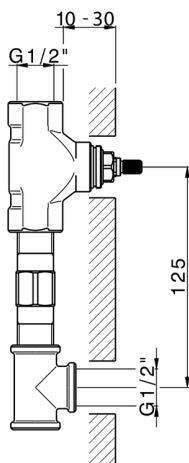

Parte externa lavabo de pared GRACE_GL013512

MODELO **GL013512**

Parte externa lavabo de pared, sin parte empotrada, para art. ZA033511

ACABADOS DISPONIBLES

-  **21** 21 Cromo
-  **2F** 2F Niquel Cepillado
-  **2W** 2W Oro Cepillado
-  **5H** 5H Dark Brass Brushed
-  **5L** 5L Brushed Black Titanium
-  **6T** 6T Cromo/Negro Mate

CARACTERÍSTICAS

Instalación	Empotrado
Empotrado 1	ZA033511

Parte externa lavabo de pared GRACE_GL013512

GL013512

<https://es.cisal.it/parte-externa-lavabo-de-pared-grace-gl013512>

Parte empotrada lavabo de pared EMPOTRADO_ZA033511

MODELO **ZA033511**

Parte empotrada lavabo de pared, con montura de derecha y montura de izquierda

ACABADOS DISPONIBLES

04 04 Sin acabado

CARACTERÍSTICAS

Empotrado **1**

2025-01-20