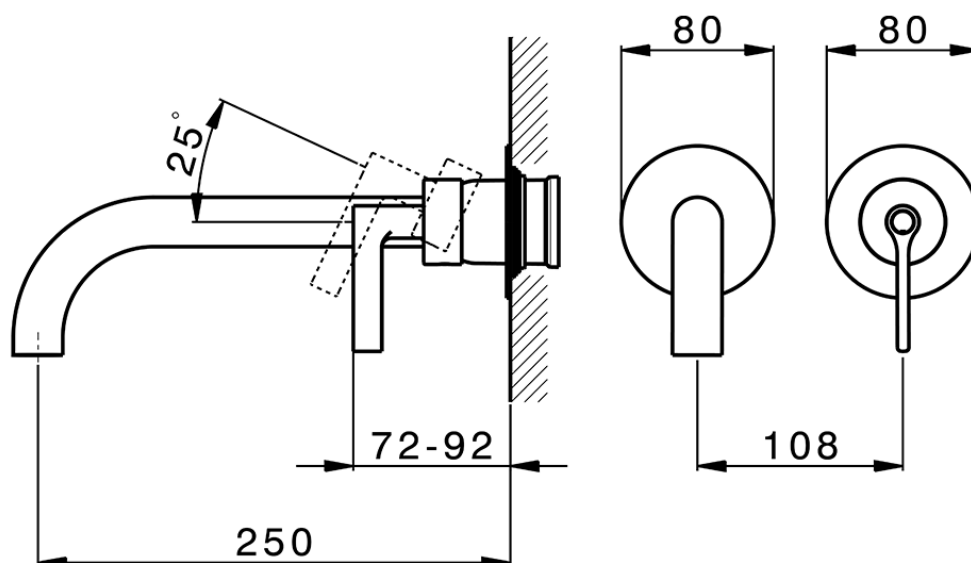

Parte externa monomando lavabo de pared GRACE_GC005511

GC005511

<https://es.cisal.it/parte-externa-monomando-lavabo-de-pared-grace-gc005511>

2025-01-15