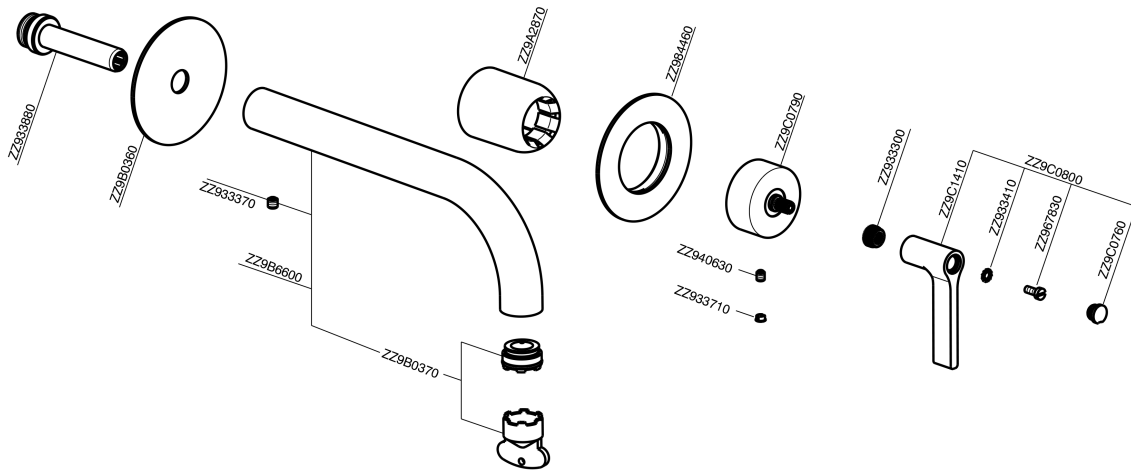

Parte externa monomando lavabo de pared GRACE_GC005511

GC005511

<https://es.cisal.it/parte-externa-monomando-lavabo-de-pared-grace-gc005511>

2025-01-15