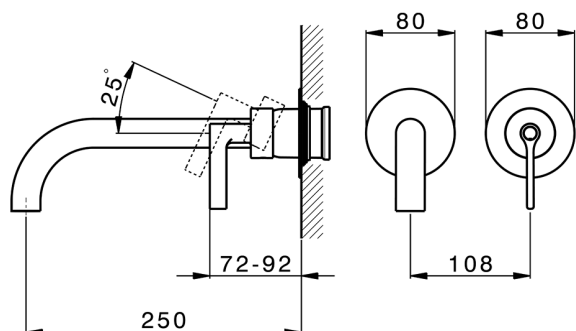

Parte externa monomando lavabo de pared GRACE_GC005511

MODELO **GC005511**

Parte externa monomando lavabo de pared, sin parte empotrada, caño L.250 mm, para art. Easy-Box ZA002450-ZA025510

ACABADOS DISPONIBLES

-  **21** 21 Cromo
-  **2F** 2F Niquel Cepillado
-  **2W** 2W Oro Cepillado
-  **5H** 5H Dark Brass Brushed
-  **5L** 5L Brushed Black Titanium
-  **6T** 6T Cromo/Negro Mate

CARACTERÍSTICAS

Instalación	Empotrado
Empotrado 1	ZA002450

Parte externa monomando lavabo de pared GRACE_GC005511

GC005511

<https://es.cisal.it/parte-externa-monomando-lavabo-de-pared-grace-gc005511>

2025-01-15