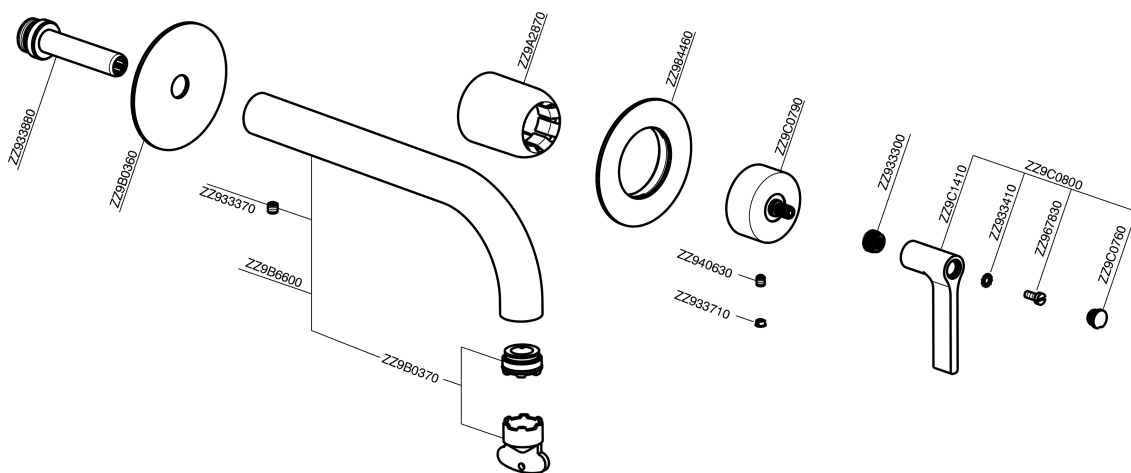

Parte externa monomando lavabo de pared GRACE_GC005511

MODELO **GC005511**

Parte externa monomando lavabo de pared, sin parte empotrada, caño L.250 mm, para art. Easy-Box ZA002450-ZA025510

ACABADOS DISPONIBLES

-  **21** 21 Cromo
-  **2F** 2F Niquel Cepillado
-  **2W** 2W Oro Cepillado
-  **5H** 5H Dark Brass Brushed
-  **5L** 5L Brushed Black Titanium
-  **6T** 6T Cromo/Negro Mate

CARACTERÍSTICAS

Instalación	Empotrado
Empotrado 1	ZA002450

Parte externa monomando lavabo de pared GRACE_GC005511

GC005511

<https://es.cisal.it/parte-externa-monomando-lavabo-de-pared-grace-gc005511>

2025-01-15