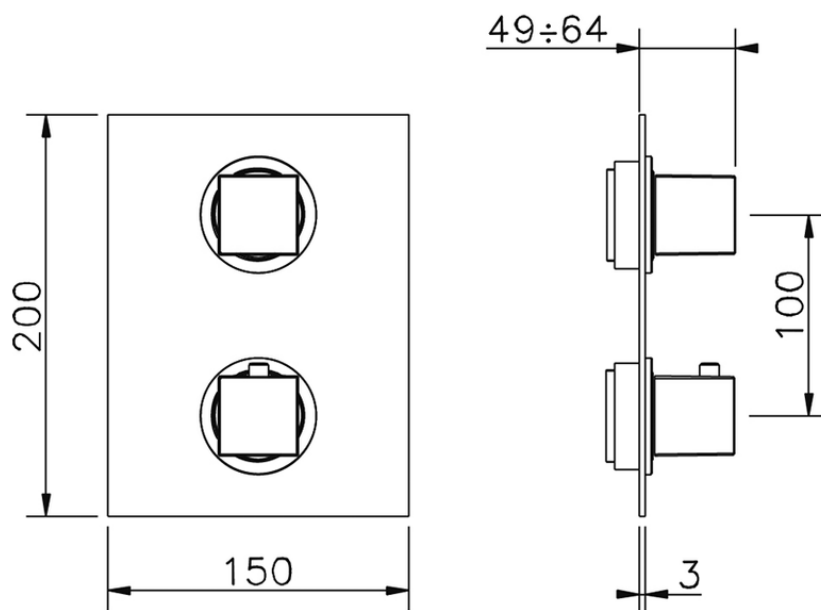

## Parte externa termostático ducha emp. 3 salidas WAVE\_WE019200

WE019200

<https://es.cisal.it/parte-externa-termostatico-ducha-emp-3-salidas-wave-we019200>

ZA019201

<https://es.cisal.it/parte-empotrada-termostatico-ducha-3-salidas-empotrado-za019201>