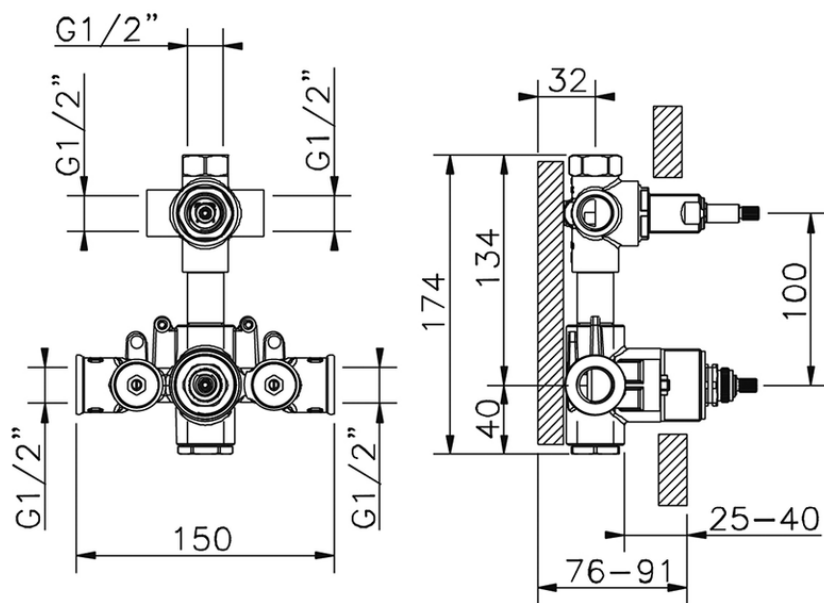

## Parte externa termostático ducha emp. 3 salidas WAVE\_WE019200

WE019200

<https://es.cisal.it/parte-externa-termostatico-ducha-emp-3-salidas-wave-we019200>

ZA019201

<https://es.cisal.it/parte-empotrada-termostatico-ducha-3-salidas-empotrado-za019201>