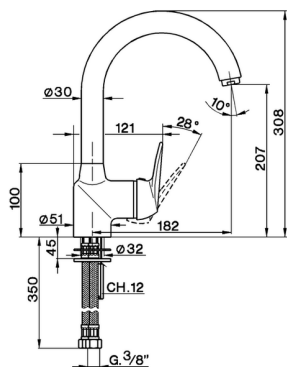

Fregadero monomando KITCHEN_AT000530

MODELO **AT000530**

Fregadero monomando, caño giratorio, latiguillos
acero G.3/8"

ACABADOS DISPONIBLES

21 21 Cromo

CARACTERÍSTICAS

Recambio Cartucho **ZZ92909000**

Cartucho Monomando 43 mm