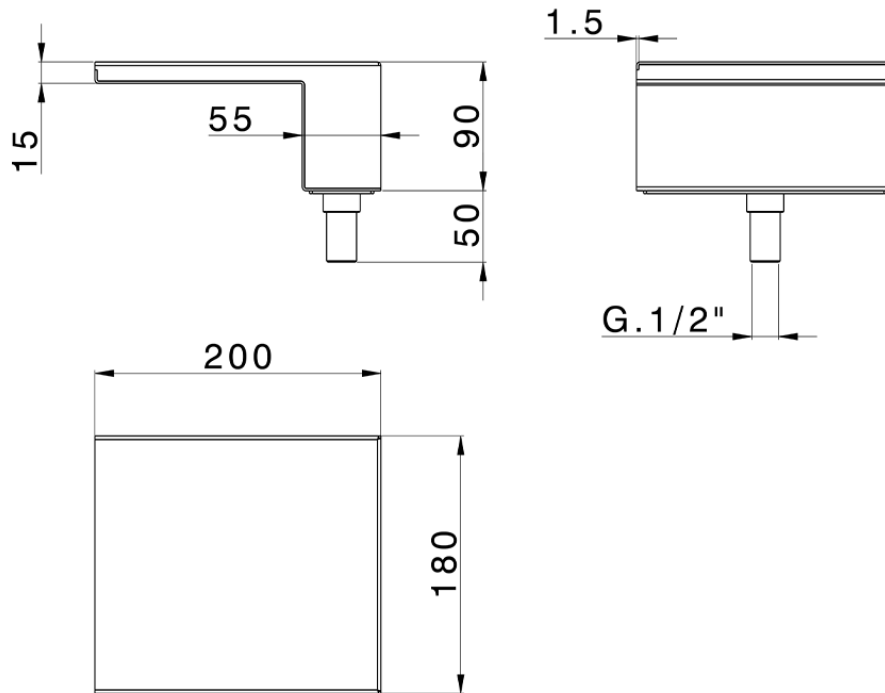

Caño cascada borde bañera COMPLEMENTOS_ZA002280

ZA002280

<https://es.cisal.it/cano-cascada-borde-banera-complementos-za002280>

2025-01-05