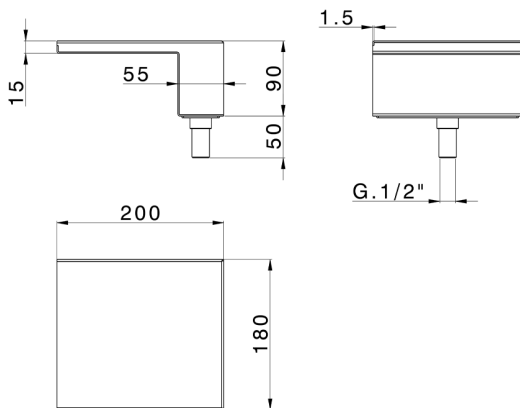

## Caño cascada borde bañera **COMPLEMENTOS\_ZA002280**

MODELO **ZA002280**

Caño cascada borde bañera, acero inoxidable AISI 304

ACABADOS DISPONIBLES

**D1** D1 Inox Cepillado

**D2** D2 Inox brillo

CARACTERÍSTICAS