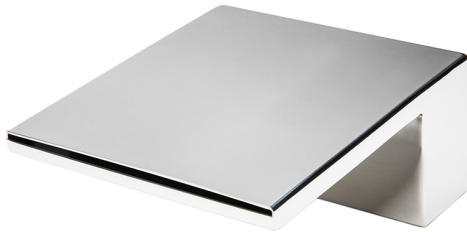

## Caño cascada borde bañera **COMPLEMENTOS\_ZA002280**

MODELO **ZA002280**

Caño cascada borde bañera, acero inoxidable AISI 304

ACABADOS DISPONIBLES

**D1** D1 Inox Cepillado

**D2** D2 Inox brillo

CARACTERÍSTICAS