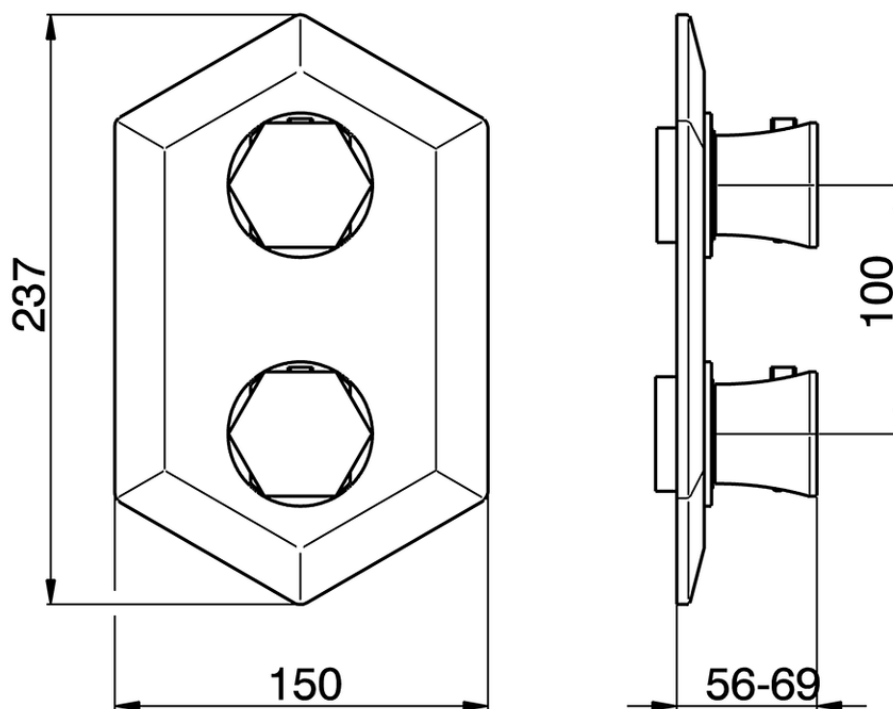

## Parte externa termostático ducha emp. 2 salidas CHERIE\_CE019100

CE019100

<https://es.cisal.it/parte-externa-termostatico-ducha-emp-2-salidas-cherie-ce019100>

ZA019100

<https://es.cisal.it/parte-empotrada-termostatico-ducha-2-salidas-empotrado-za019100>