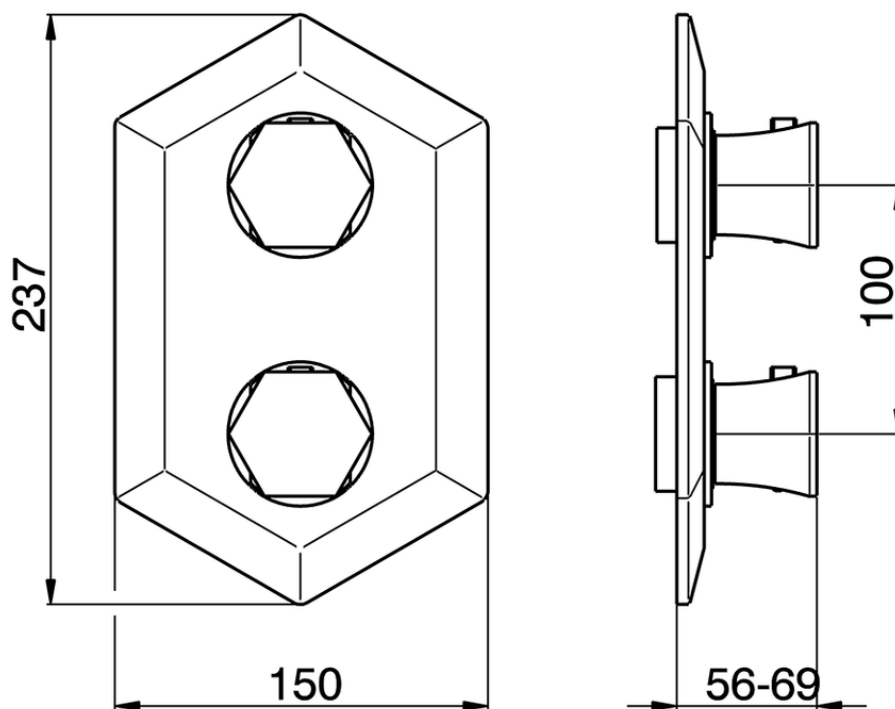

## Parte externa termostático ducha emp. 2 salidas CHERIE\_CE019100

CE019100

<https://es.cisal.it/parte-externa-termostatico-ducha-emp-2-salidas-cherie-ce019100>

ZA019100

<https://es.cisal.it/parte-empotrada-termostatico-ducha-2-salidas-empotrado-za019100>