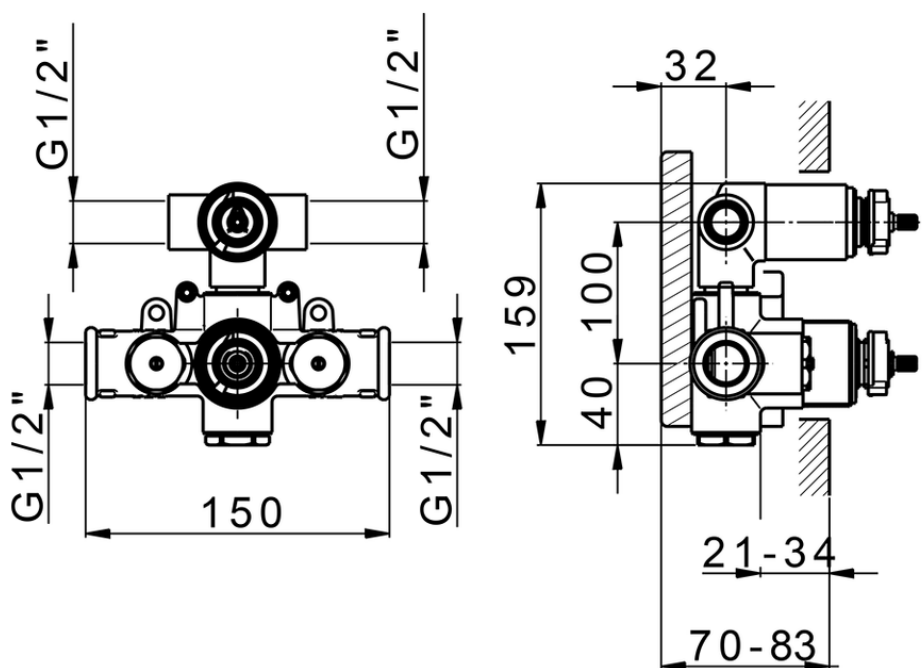

## Parte externa termostático ducha emp. 2 salidas CHERIE\_CE019100

CE019100

<https://es.cisal.it/parte-externa-termostatico-ducha-emp-2-salidas-cherie-ce019100>

ZA019100

<https://es.cisal.it/parte-empotrada-termostatico-ducha-2-salidas-empotrado-za019100>