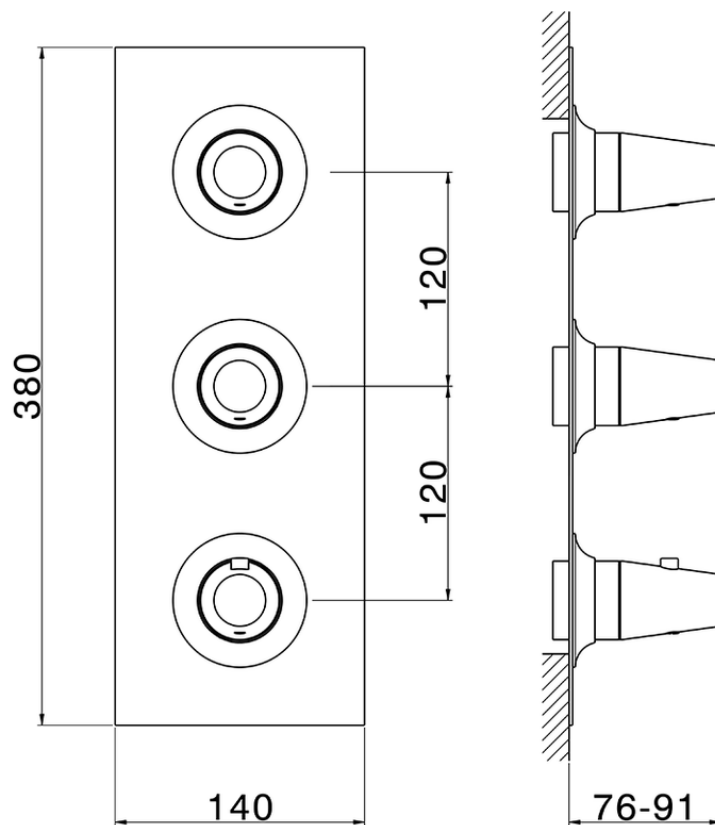

Parte externa termostático ducha 2 funciones VITA_VI01V200

VI01V200

<https://es.cisal.it/parte-externa-termostatico-ducha-2-funciones-vita-vi01v200>

ZA01V200

<https://es.cisal.it/parte-empotrada-termostatico-ducha-2-funciones-empotrado-za01v200>