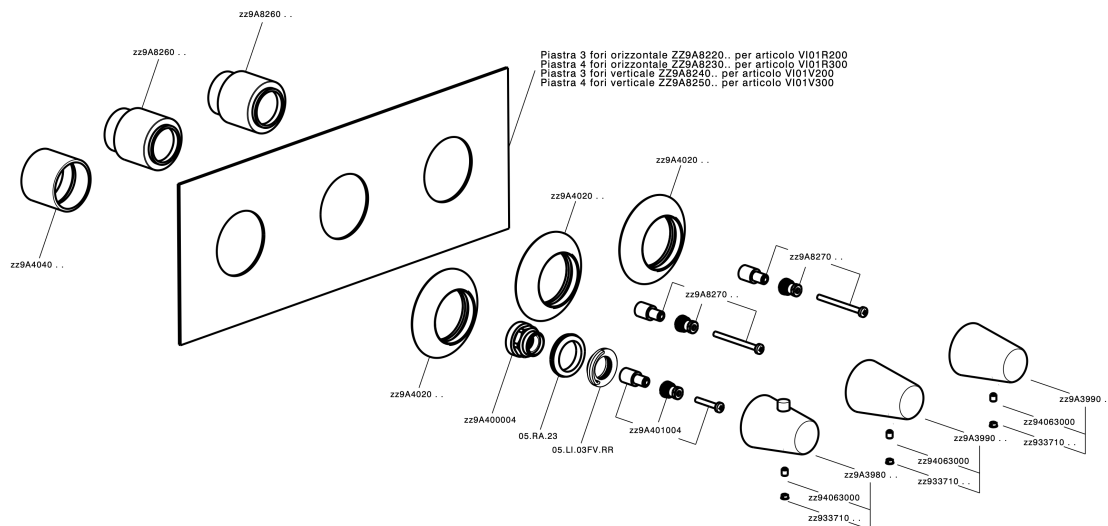

Parte esterna termostático ducha 2 funciones VITA_VI01V200

VI01V200

<https://es.cisal.it/parte-externa-termostatico-ducha-2-funciones-vita-vi01v200>