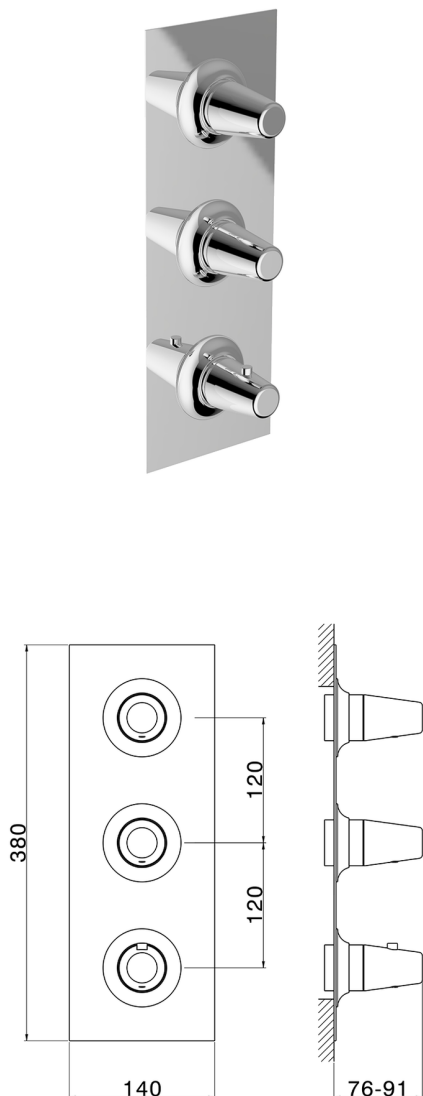

## Parte externa termostático ducha 2 funciones VITA\_VI01V200

MODELO **VI01V200**

Parte externa termostático ducha 2 funciones, para art.ZA01V200

### ACABADOS DISPONIBLES

-  **21** 21 Cromo
-  **2Q** 2Q Black Titanium
-  **40** 40 Negro Mate
-  **4Q** 4Q Blanco Mate

### CARACTERÍSTICAS

Instalación	<b>Empotrado</b>
Empotrado 1	<b>ZA01V200</b>

## Parte empotrada termostático ducha 2 funciones EMPOTRADO\_ZA01V200

MODELO **ZA01V200**

Parte empotrada termostático ducha 2 funciones

ACABADOS DISPONIBLES

CARACTERÍSTICAS

Recambio Cartucho **23.51A.HF**