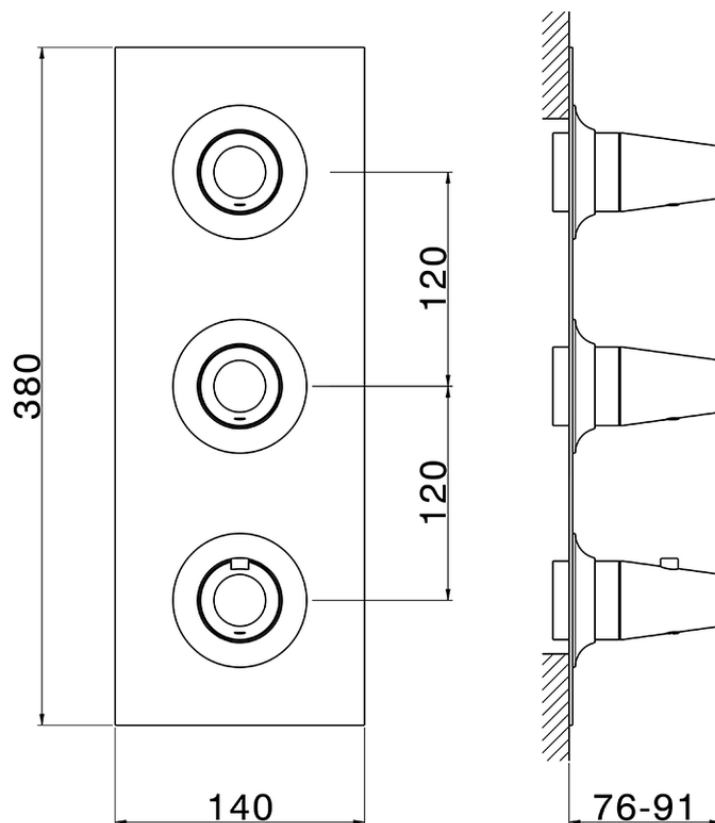

Parte externa termostático ducha 2 funciones VITA_VI01V200

VI01V200

<https://es.cisal.it/parte-externa-termostatico-ducha-2-funciones-vita-vi01v200>