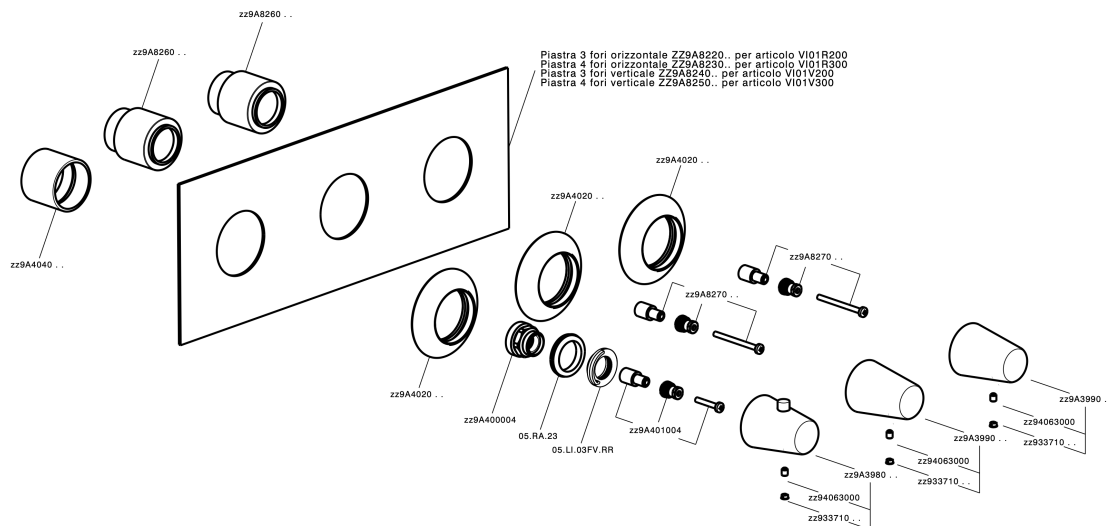

Parte esterna termostático ducha 2 funciones VITA_VI01V200

VI01V200

<https://es.cisal.it/parte-externa-termostatico-ducha-2-funciones-vita-vi01v200>

Parte empotrada termostático ducha 2 funciones EMPOTRADO_ZA01V200

ZA01V200

<https://es.cisal.it/parte-empotrada-termostatico-ducha-2-funciones-empotrado-za01v200>

2026-04-30