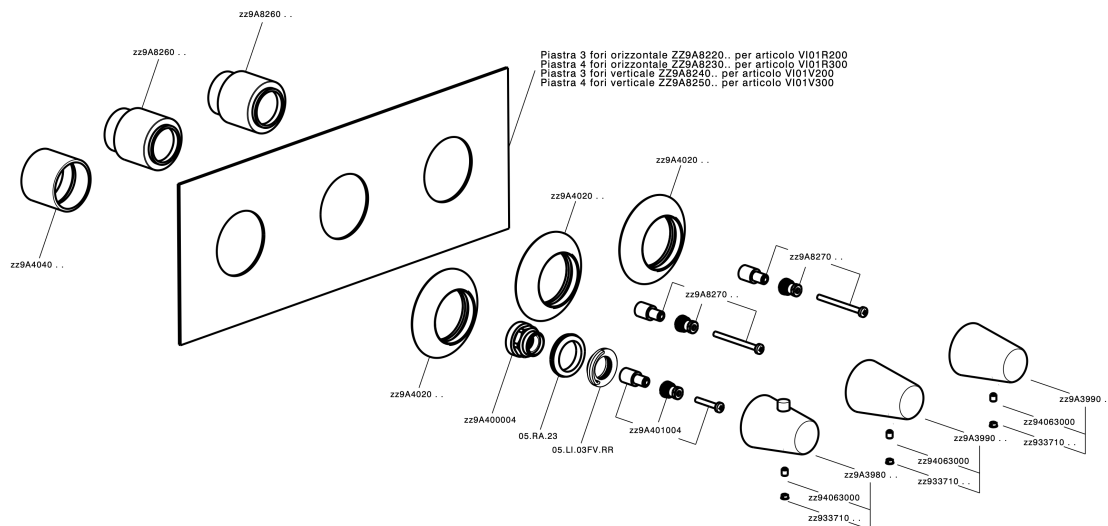

Parte externa termostático ducha 2 funciones VITA_VI01V200

MODELO **VI01V200**

Parte externa termostático ducha 2 funciones, para art.ZA01V200

ACABADOS DISPONIBLES

-  **21** 21 Cromo
-  **2Q** 2Q Black Titanium
-  **40** 40 Negro Mate
-  **4Q** 4Q Blanco Mate

CARACTERÍSTICAS

Instalación	Empotrado
Empotrado 1	ZA01V200

Termostático

El termostático Cisal es tu gestor personal del agua, ayudándote a manejar, controlar y ahorrar agua y energía.

Parte esterna termostático ducha 2 funciones VITA_VI01V200

VI01V200

<https://es.cisal.it/parte-externa-termostatico-ducha-2-funciones-vita-vi01v200>

Parte empotrada termostático ducha 2 funciones EMPOTRADO_ZA01V200

MODELO **ZA01V200**

Parte empotrada termostático ducha 2 funciones