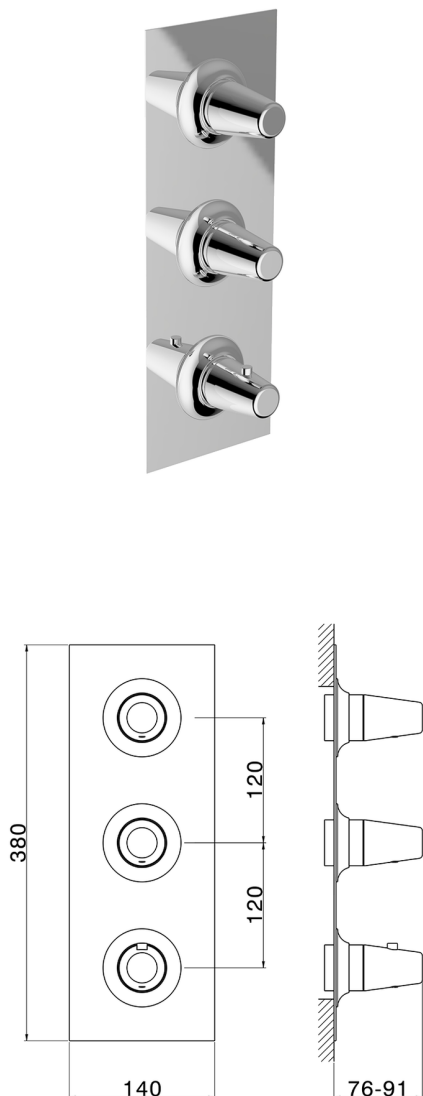

Parte externa termostático ducha 2 funciones VITA_VI01V200

MODELO **VI01V200**

Parte externa termostático ducha 2 funciones, para art.ZA01V200

ACABADOS DISPONIBLES

-  **21** 21 Cromo
-  **2Q** 2Q Black Titanium
-  **40** 40 Negro Mate
-  **4Q** 4Q Blanco Mate

CARACTERÍSTICAS

Instalación	Empotrado
Empotrado 1	ZA01V200

Termostático

El termostático Cisal es tu gestor personal del agua, ayudándote a manejar, controlar y ahorrar agua y energía.

Parte esterna termostático ducha 2 funciones VITA_VI01V200

VI01V200

<https://es.cisal.it/parte-externa-termostatico-ducha-2-funciones-vita-vi01v200>

Parte empotrada termostático ducha 2 funciones EMPOTRADO_ZA01V200

MODELO **ZA01V200**

Parte empotrada termostático ducha 2 funciones