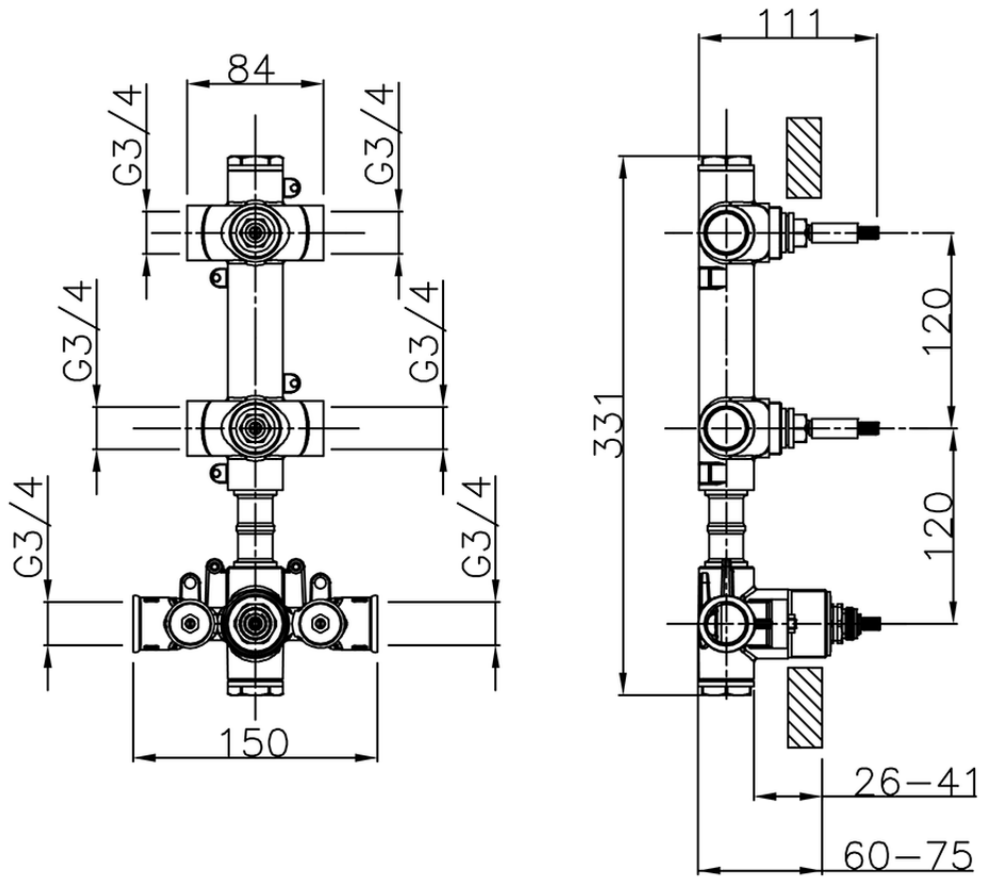

## Parte externa termostático ducha 2 funciones VITA\_VI01V200

VI01V200

<https://es.cisal.it/parte-externa-termostatico-ducha-2-funciones-vita-vi01v200>

ZA01V200

<https://es.cisal.it/parte-empotrada-termostatico-ducha-2-funciones-empotrado-za01v200>