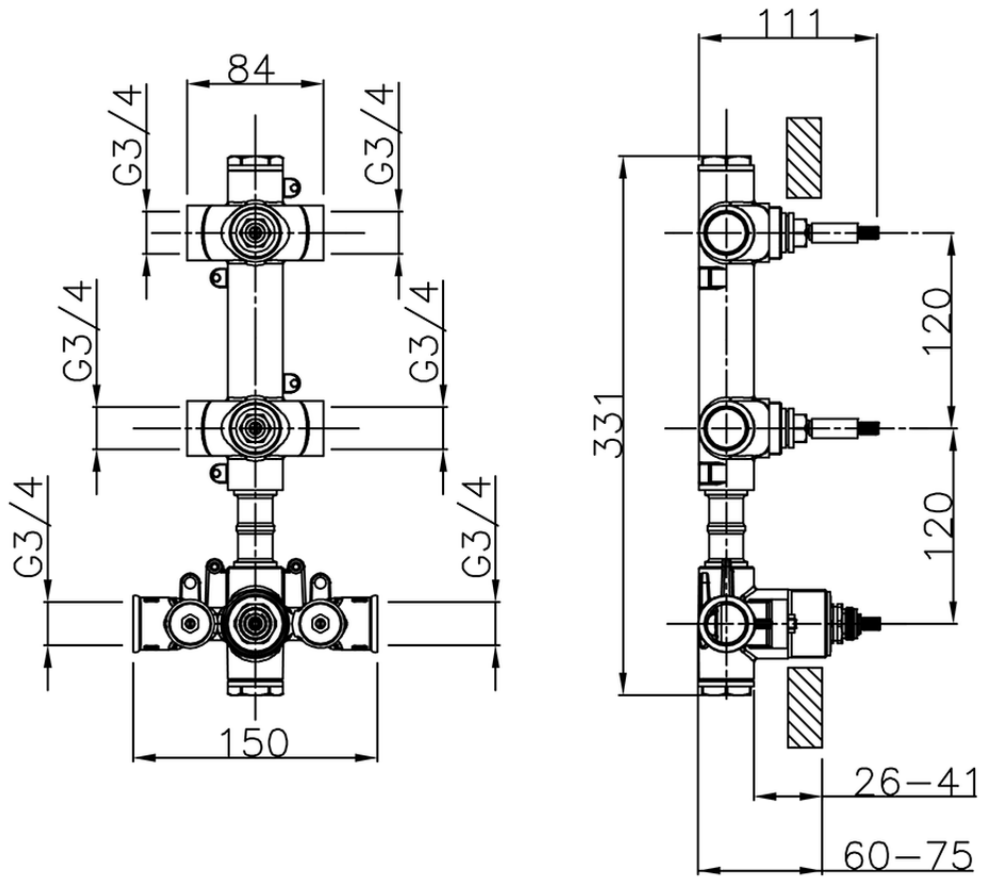

Parte externa termostático ducha 2 funciones VITA_VI01V200

VI01V200

<https://es.cisal.it/parte-externa-termostatico-ducha-2-funciones-vita-vi01v200>

ZA01V200

<https://es.cisal.it/parte-empotrada-termostatico-ducha-2-funciones-empotrado-za01v200>