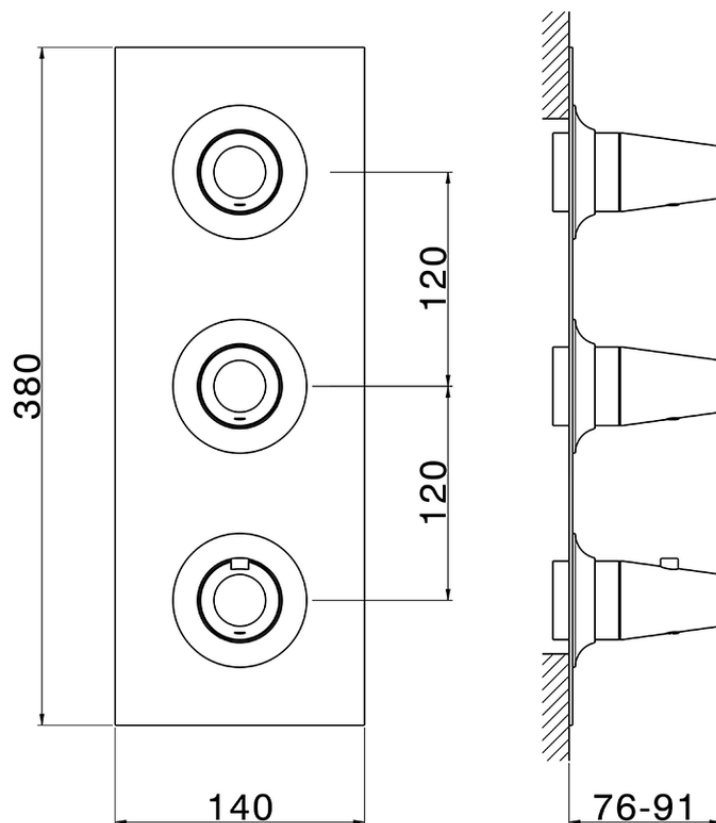

Parte externa termostático ducha 2 funciones VITA_VI01V200

VI01V200

<https://es.cisal.it/parte-externa-termostatico-ducha-2-funciones-vita-vi01v200>

ZA01V200

<https://es.cisal.it/parte-empotrada-termostatico-ducha-2-funciones-empotrado-za01v200>