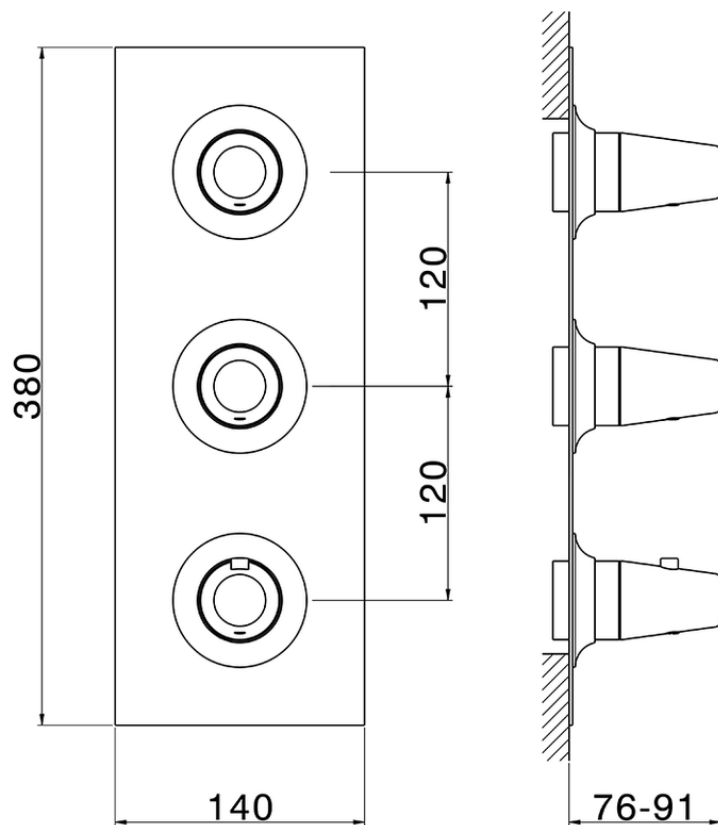

## Parte externa termostático ducha 2 funciones VITA\_VI01V200

VI01V200

<https://es.cisal.it/parte-externa-termostatico-ducha-2-funciones-vita-vi01v200>

ZA01V200

<https://es.cisal.it/parte-empotrada-termostatico-ducha-2-funciones-empotrado-za01v200>