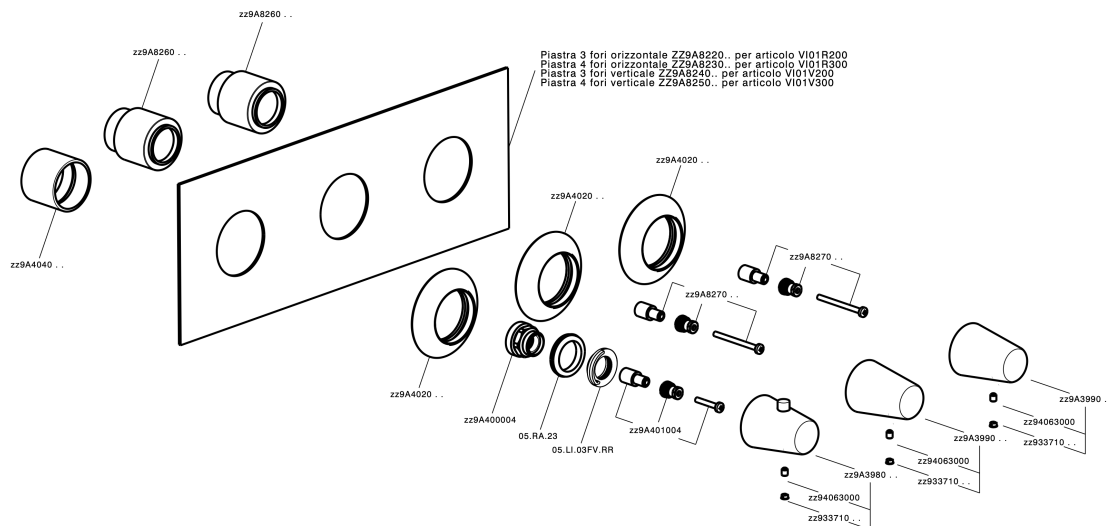

## Parte esterna termostático ducha 2 funciones VITA\_VI01V200

VI01V200

<https://es.cisal.it/parte-externa-termostatico-ducha-2-funciones-vita-vi01v200>

## Parte empotrada termostático ducha 2 funciones EMPOTRADO\_ZA01V200

ZA01V200

<https://es.cisal.it/parte-empotrada-termostatico-ducha-2-funciones-empotrado-za01v200>

2026-04-29