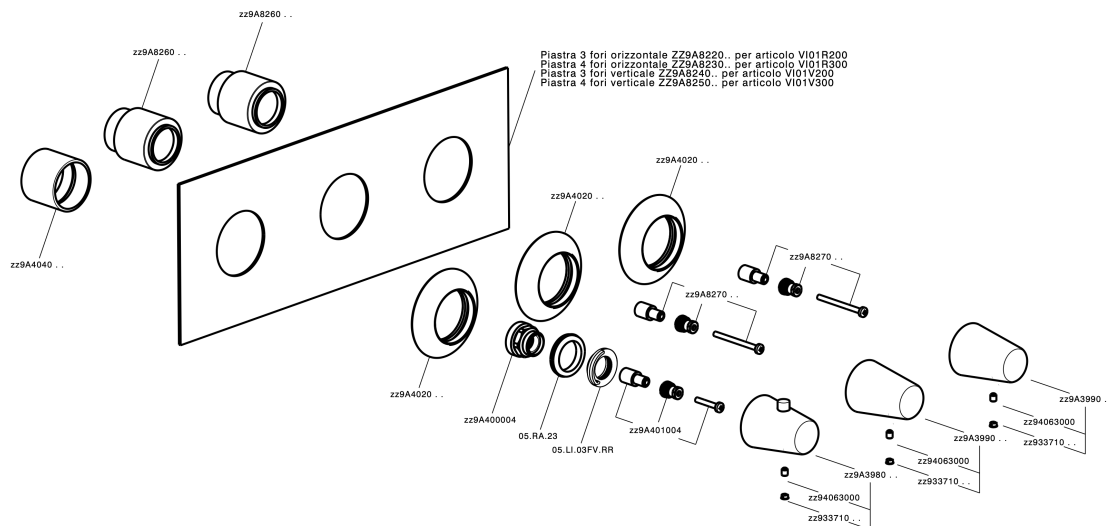

Parte esterna termostático ducha 2 funciones VITA_VI01V200

VI01V200

<https://es.cisal.it/parte-externa-termostatico-ducha-2-funciones-vita-vi01v200>

Parte empotrada termostático ducha 2 funciones EMPOTRADO_ZA01V200

ZA01V200

<https://es.cisal.it/parte-empotrada-termostatico-ducha-2-funciones-empotrado-za01v200>

2026-06-14