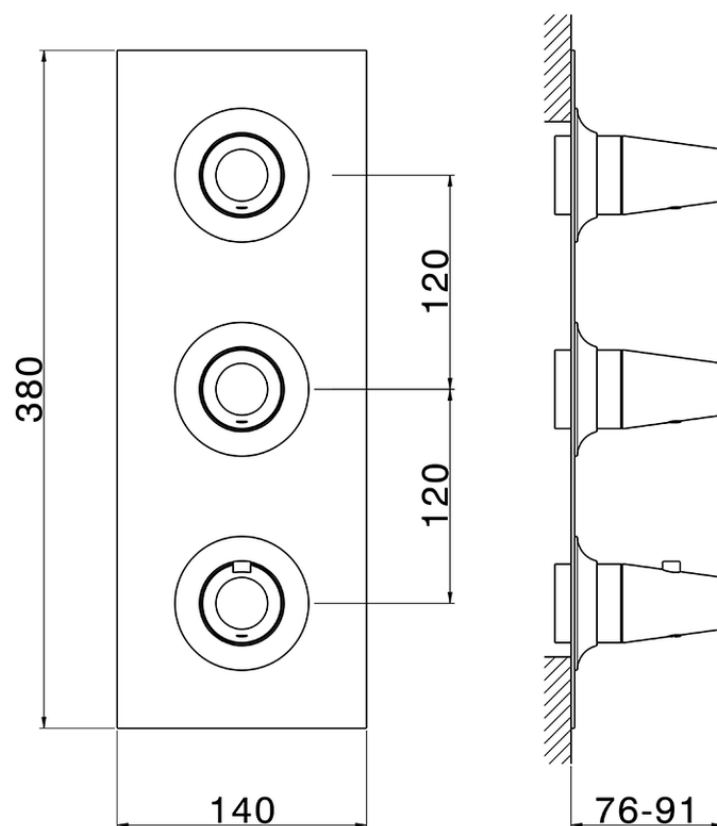

Parte externa termostático ducha 2 funciones VITA_VI01V200

VI01V200

<https://es.cisal.it/parte-externa-termostatico-ducha-2-funciones-vita-vi01v200>

ZA01V200

<https://es.cisal.it/parte-empotrada-termostatico-ducha-2-funciones-empotrado-za01v200>